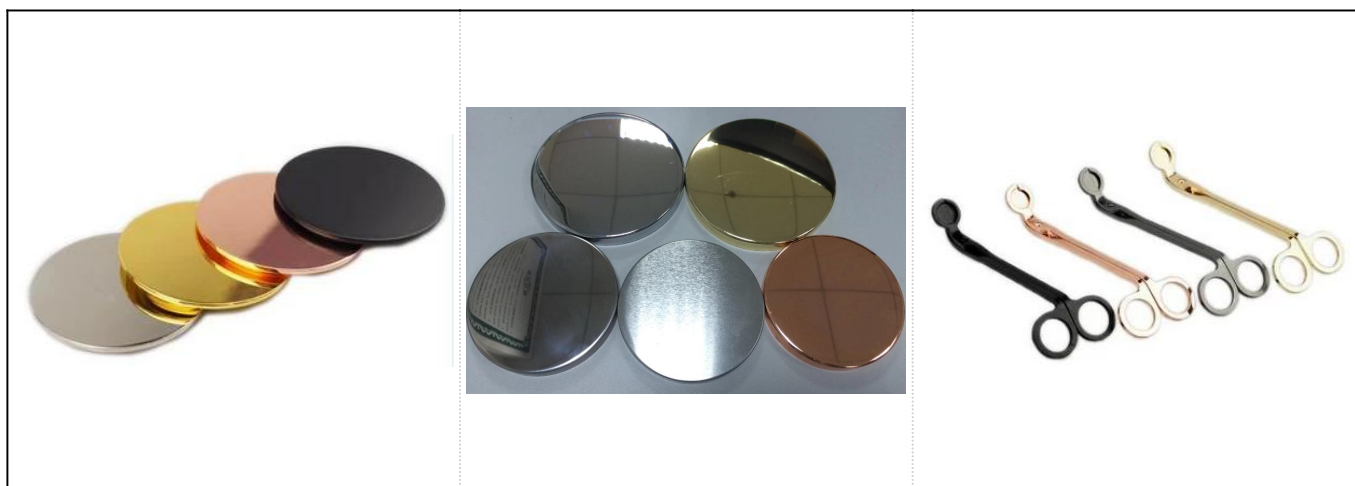

### Detalhes dos produtos

|                  |  |
|------------------|--|
| Nome             | Suporte de vela concreto do cilindro cinzento quente de 10oz por atacado   |
| Detalhes do item | O no. Do artigo: SGSJL18032718<br>Dia superior: 78mm<br>Diâmetro inferior: 67mm<br>Altura: 108 mm<br>Peso: 350g<br>Capacidade: 340ml |
| Material         | Concreto   |

More Product Pictures

Red  
S16030-127 12.5×12.5×12.0cm  
S16030-102 10.0×10.0×10.0cm

Black

Deep Blue

S16017-130 13.5×13.5×13.0cm  
A

B

C

D

**Acessórios combinados:**