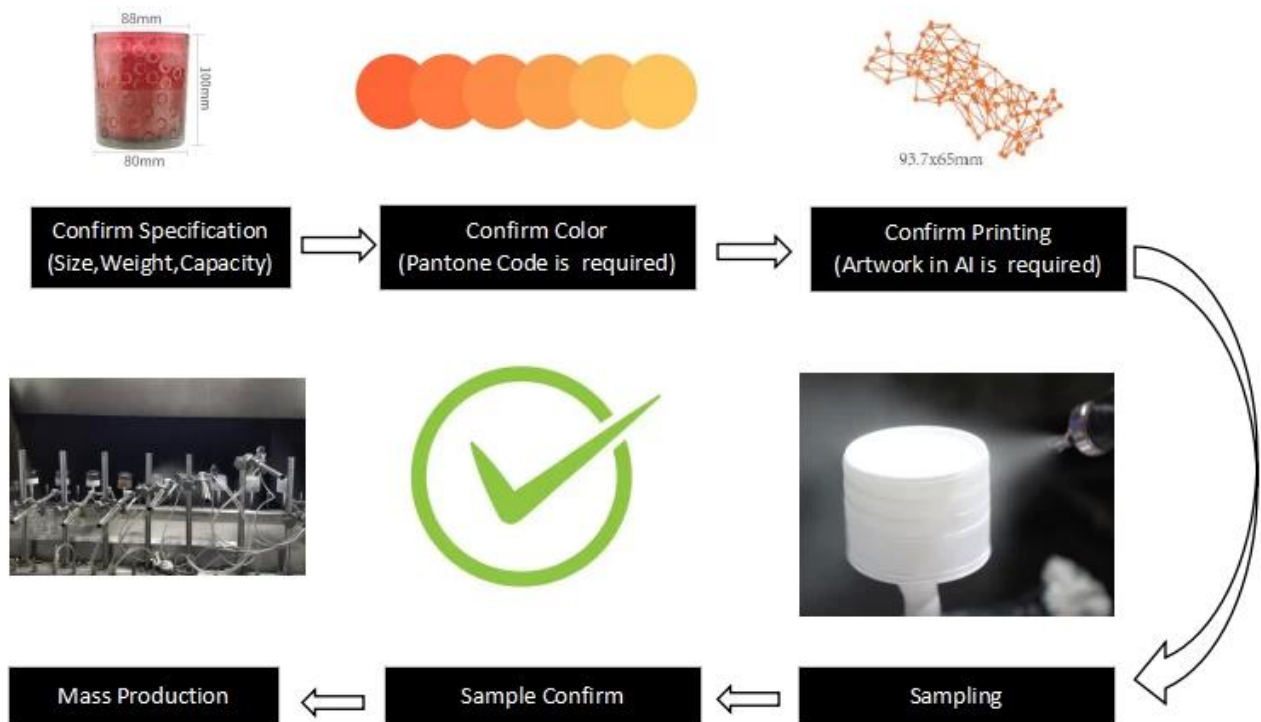

.De o estilo e o caráter de suas velas com os potes de vela coloridos graduados.

. Eles tornam seus produtos de fragrância mais modernos

.Sunny Glassware tem uma variedade de cores, tamanhos e formas para se adequar ao seu estilo

O Glassware Sunny fornece várias formas flexíveis e personalização de cores para atender a uma variedade de requisitos.

Capacity	289ml
weight	390g

Como obter uma amostra para o seu novo projeto? Siga o processo como abaixo.

Product Customization Process

O Sunny Glassware fornece compras de um balcão, como extintor de velas, wicks, palheta, tampas etc. Serviço de compra são suporte.

Um pacote de luxo para o seu suprimento de velas é muito importante para aumentar o valor da sua marca. Sunny Glassware Oferece caixas de presente Projeto e Serviços de valor agregado de fabricação