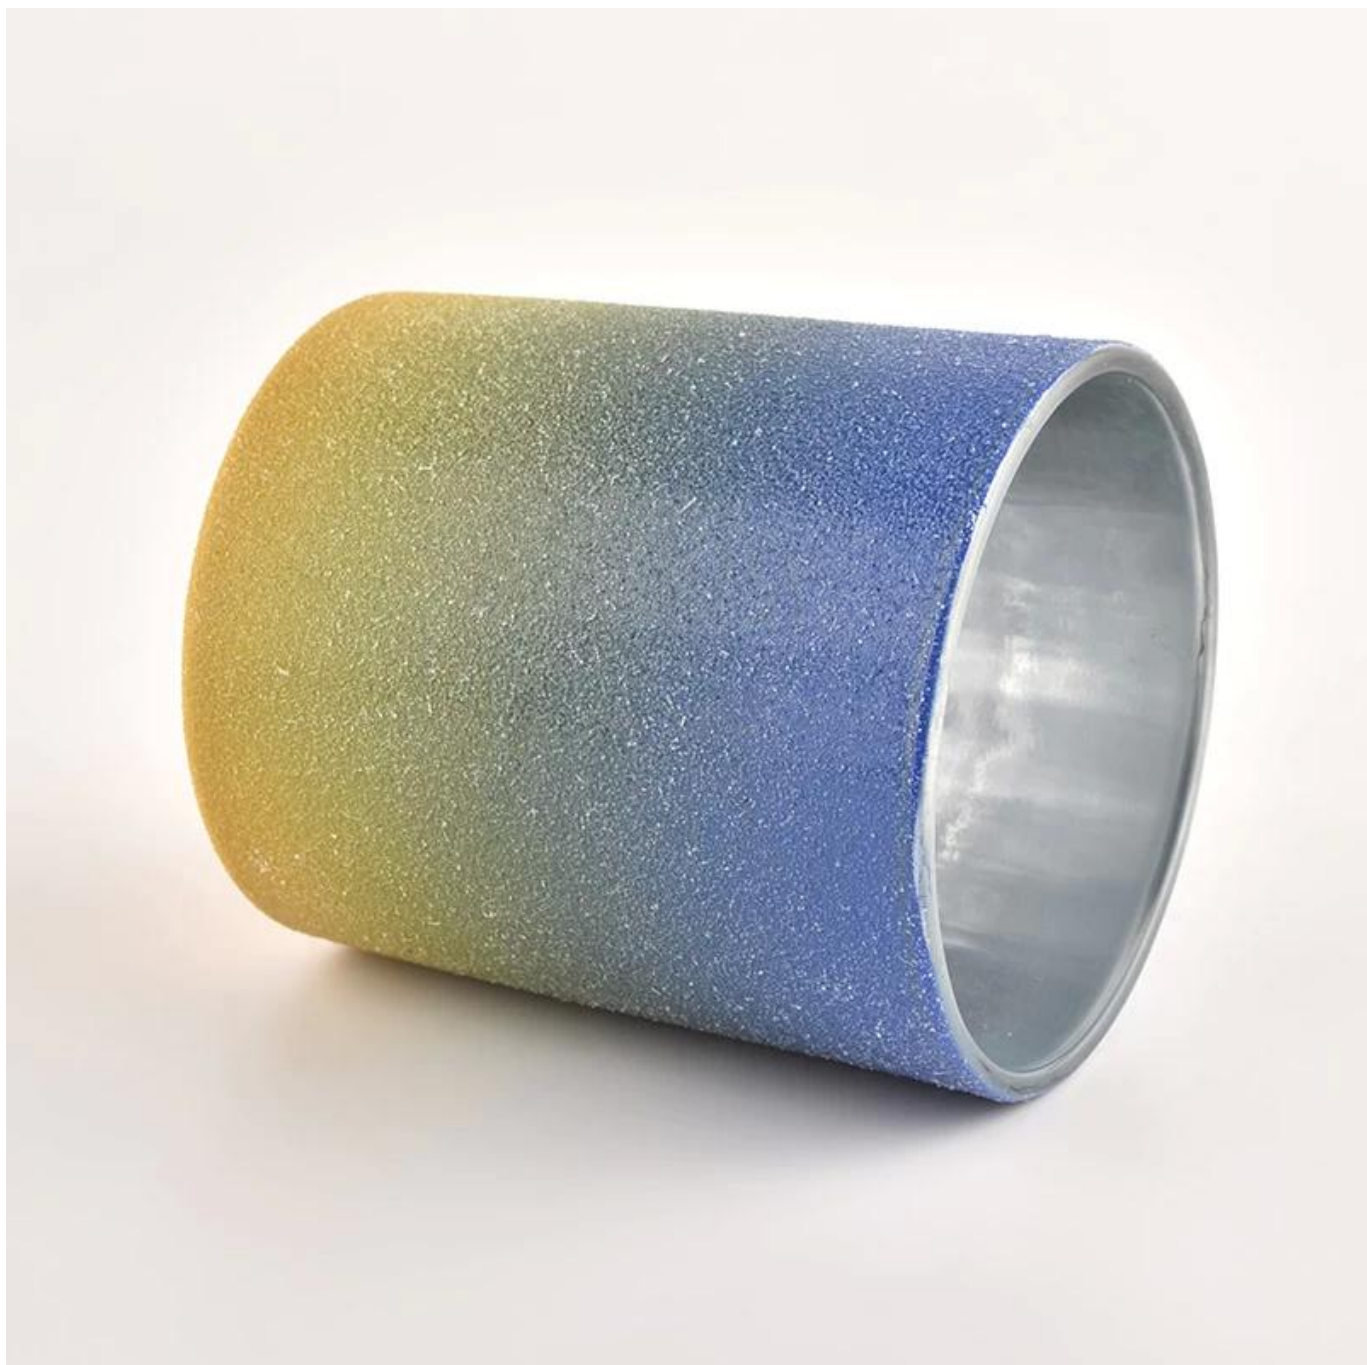

Por que escolher Sunny.

Nome do Produto	10 onças gradiente azul color vidro jarra para decoração de casa atacado
-----------------	--

Amostra Tempo	1. 5 dias se houver formato e tamanho de vidro 2. 15 dias, se você precisar de novas formas e tamanhos de vidro
A medida	Item: SGHL22012420 Top DiA: 80mm Bottom DIA: 74mm Altura: 90mm Peso: 290g Capacidade: 295ml
Embalagem	Embalagem normal, caixa de presente individual, caixa de PVC, caixa de janela, caixa de cores, caixa branca, etc.
Entrega Tempo	Dentro de 35 dias após a amostra e a ordem confirmada
Pagamento prazo	30% depósito por t/t com antecedência e o saldo contra a cópia de B/L
envio	Por mar, por via aérea, por Express e seu agente de transporte é aceitável
Ocasião de uso	Decoração de casa, decoração de casamento, favores de casamento, aprimoramento de decoração