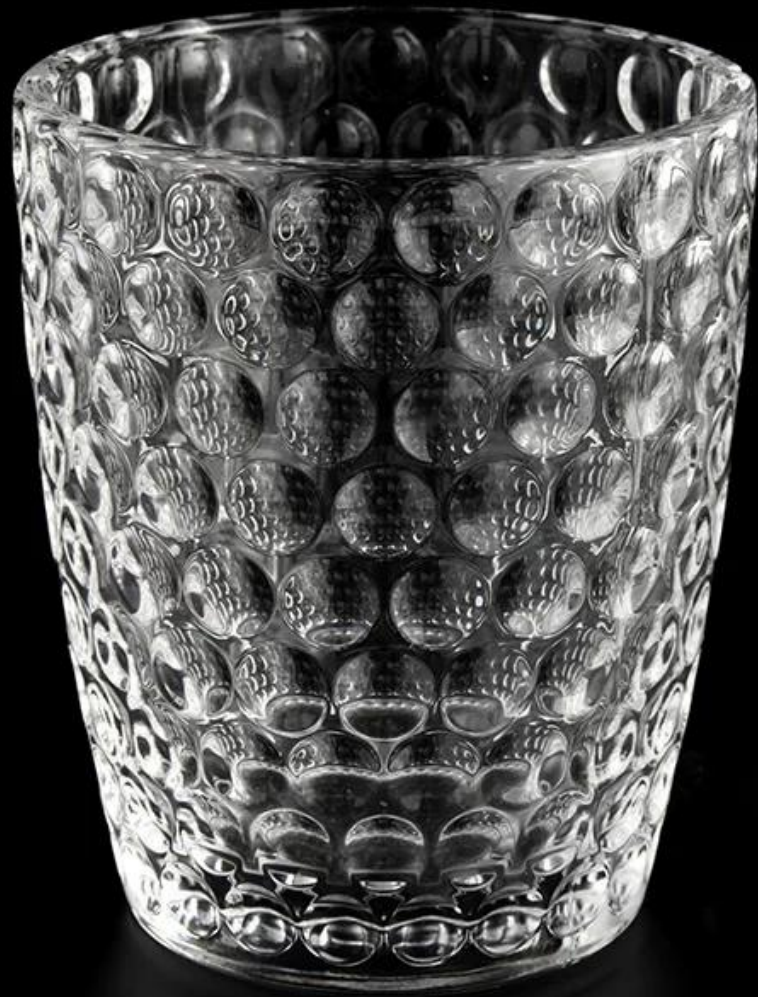

Navio de vela de vidro estampado de 10 onças com decoração de casa

O Sunny Glassware não apenas coloca pedidos de OEM / ODM, mas também ajuda muitas marcas a começar com os conceitos do produto.

- **26 Years Experience**
export to over 30 countries and regions
- **Fast Quantity and Launch-
ed Speed**
speed can be compared with Zara
- **Award-winning Design Team**
won the trust of many upscale brands

Por que escolher Sunny.

Nome do Produto	Navio de vela de vidro estampado de 10 onças com decoração de casa
-----------------	--

Amostra Tempo	1. 5 dias se houver formato e tamanho de vidro 2. 15 dias, se você precisar de novas formas e tamanhos de vidro
A medida	Item: SGYH22022308 Top DiA: 82mm Bottom DiA: 61mm Altura: 99mm Peso: 330g Capacidade: 311ml
Embalagem	Embalagem normal, caixa de presente individual, caixa de PVC, caixa de janela, caixa de cores, caixa branca, etc.
Entrega Tempo	Dentro de 35 dias após a amostra e a ordem confirmada
Pagamento prazo	30% depósito por t/t com antecedência e o saldo contra a cópia de B/L
envio	Por mar, por via aérea, por Express e seu agente de transporte é aceitável
Ocasião de uso	Decoração de casa, decoração de casamento, favores de casamento, aprimoramento de decoração