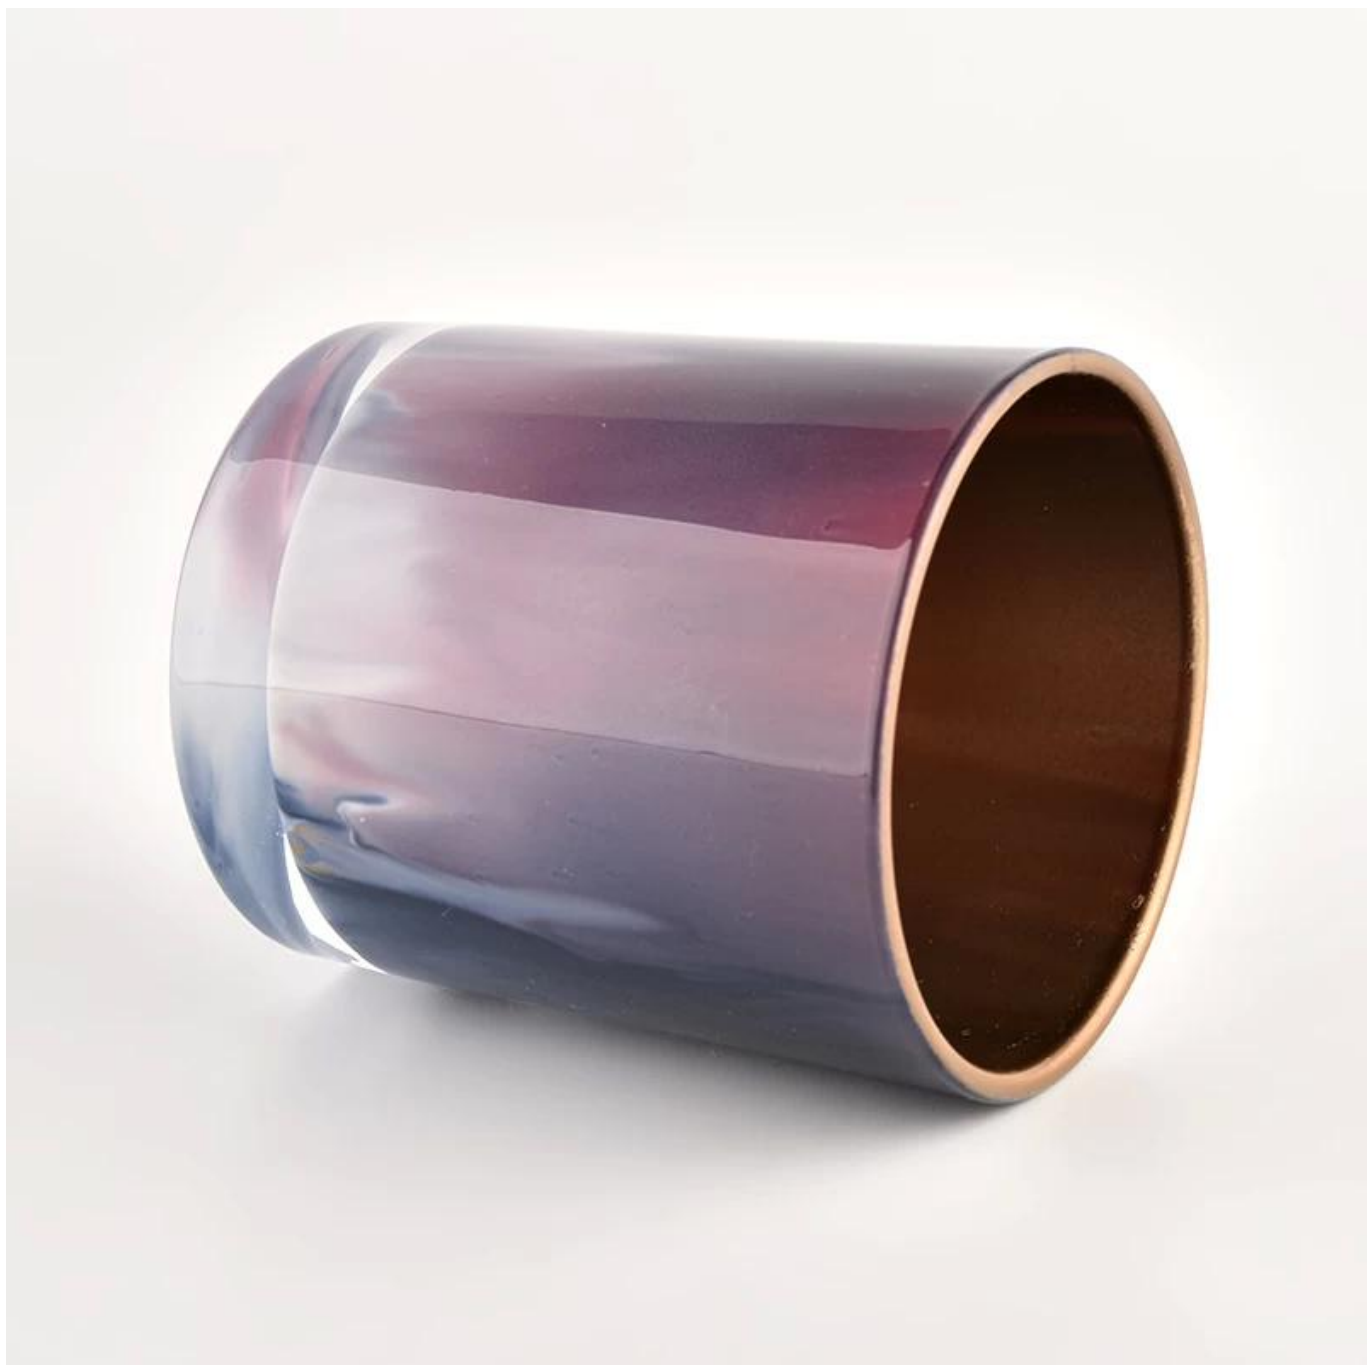

10oz de vela redonda de vidro redondo de 10 onças de vela interna de vela por atacado

O Sunny Glassware não apenas coloca pedidos OEM / ODM, mas também ajuda muitas marcas a começar com os conceitos de produto.

Por que escolher Sunny.

Nome do Produto	10oz de vela redonda de vidro redondo de 10 onças de vela interna de vela por atacado
-----------------	---

Amostra Tempo	1. 5 dias se houver formato e tamanho de vidro 2. 15 dias, se você precisar de novas formas e tamanhos de vidro
A medida	Item: SGHL21121501 Top DiA: 80mm Bottom DIA: 74mm Altura: 90mm Peso: 290g Capacidade: 300ml
Embalagem	Embalagem normal, caixa de presente individual, caixa de PVC, caixa de janela, caixa de cores, caixa branca, etc.
Entrega Tempo	Dentro de 35 dias após a amostra e a ordem confirmada
Pagamento prazo	30% depósito por t/t com antecedência e o saldo contra a cópia de B/L
envio	Por mar, por via aérea, por Express e seu agente de transporte é aceitável
Ocasião de uso	Decoração de casa, decoração de casamento, favores de casamento, aprimoramento de decoração