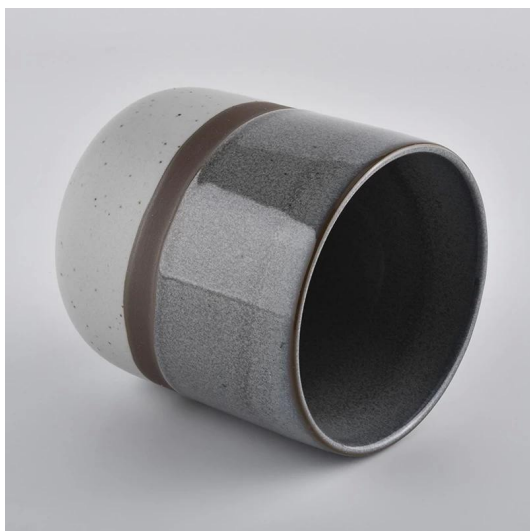

10oz de cerâmica vela jarra com esmalte de transmutação cor

Superior Products Quality

Sunny demolished 80,000pcs candle holders without visible blemish

QC Extra Six Steps

No major quality complaints for 9 years

O design de tamanho flexível permite que seu mercado cresça rapidamente

Artigo no .: SGXYT19120930
Diâmetro superior: 88mm
Diâmetro inferior: 88mm
Altura: 101mm
Peso: 381g
Capacidade: 422ml

Projetos personalizados e tamanhos diferentes disponíveis