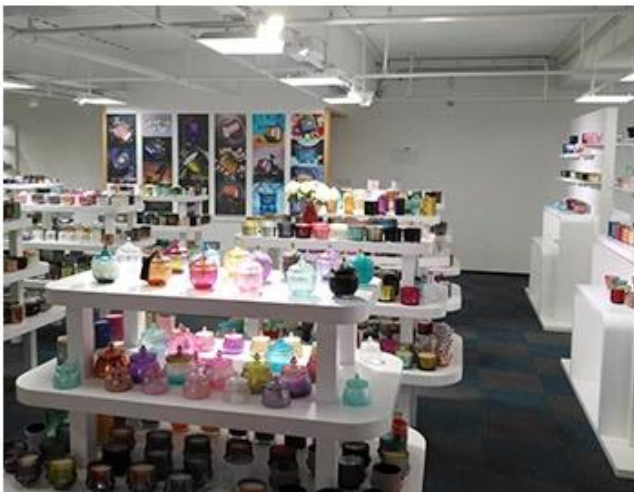

Wooden case

Office & Sample Room

Adquirimos um escritório internacional de 1.800 metros quadrados em Shenzhen.

Exibição da sala de amostra

Meiyang Glass fornece mais do que apenas **Sala de amostras de Shenzhen tem 5000 peças** Uma ampla gama de opções. Ele ganhou um grande cartão [Avaliações de Clientes](#). Bem-vindo ao escritório de Shenzhen! A imagem é a seguinte **Apenas parte de nossos castiçais de design** Bem-vindo ao escritório de Shenzhen para encontrar o seu favorito, ele trará muitas surpresas, porque é difícil encontrar outro fornecedor na China.

SAMPLE ROOM

There are more than 5000 products in
sample room of Sunny Glassware
for your reference. No second Co. in China!

Factory Show

Abaixo estão fotos das principais transações on-line. Para mais informações sobre a fábrica, consulte: [Visita à fábrica](#)