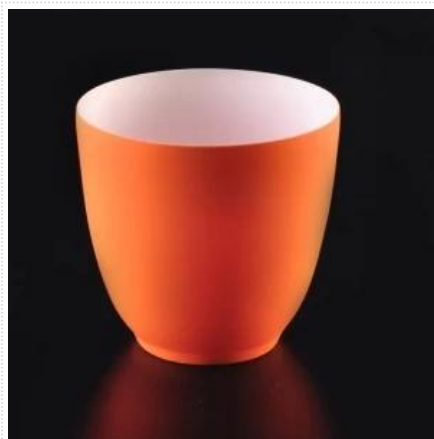

100ml portáteis votiva cerâmica candle holder

Product Details

Número de item.	SGWQ17010634
Material	Cerâmica
Construir	Handmade suportes cerâmicos da vela para a decoração home
Amostra de tempo	1. 5 dias se houver uma forma e tamanho da cerâmica 2. 15 dias, se você precisar de uma nova forma e tamanho de cerâmica
Capacidade do produto	500.000 ~ 1.000.000 peças por mês
As características dos produtos	1. Mão feita Castiçal de cerâmica 2. Adequado para o uso no hotel, na casa, etc. 3. Este eco-friendly.

Uso do Produto

1. Os suportes cerâmicos do canlde podem ser usados na decoração do casamento, na decoração home, no partido, no ect do banquete,
2. Este recipiente vela é muito grande como uma peça central lindo para um evento
3. Os frascos de velas de cerâmica pode decorar o seu interior e exterior com este titular delicada rosa vela figura.

4. O recipiente cerâmico de vela É presente maravilhoso como housewarmings e outros eventos.

More Product Pictures

Similar Products Link

[Vassoura de cimento decorativo vazio](#)

[Suporte de vela cerâmica de cor laranja com parede mais fina](#)