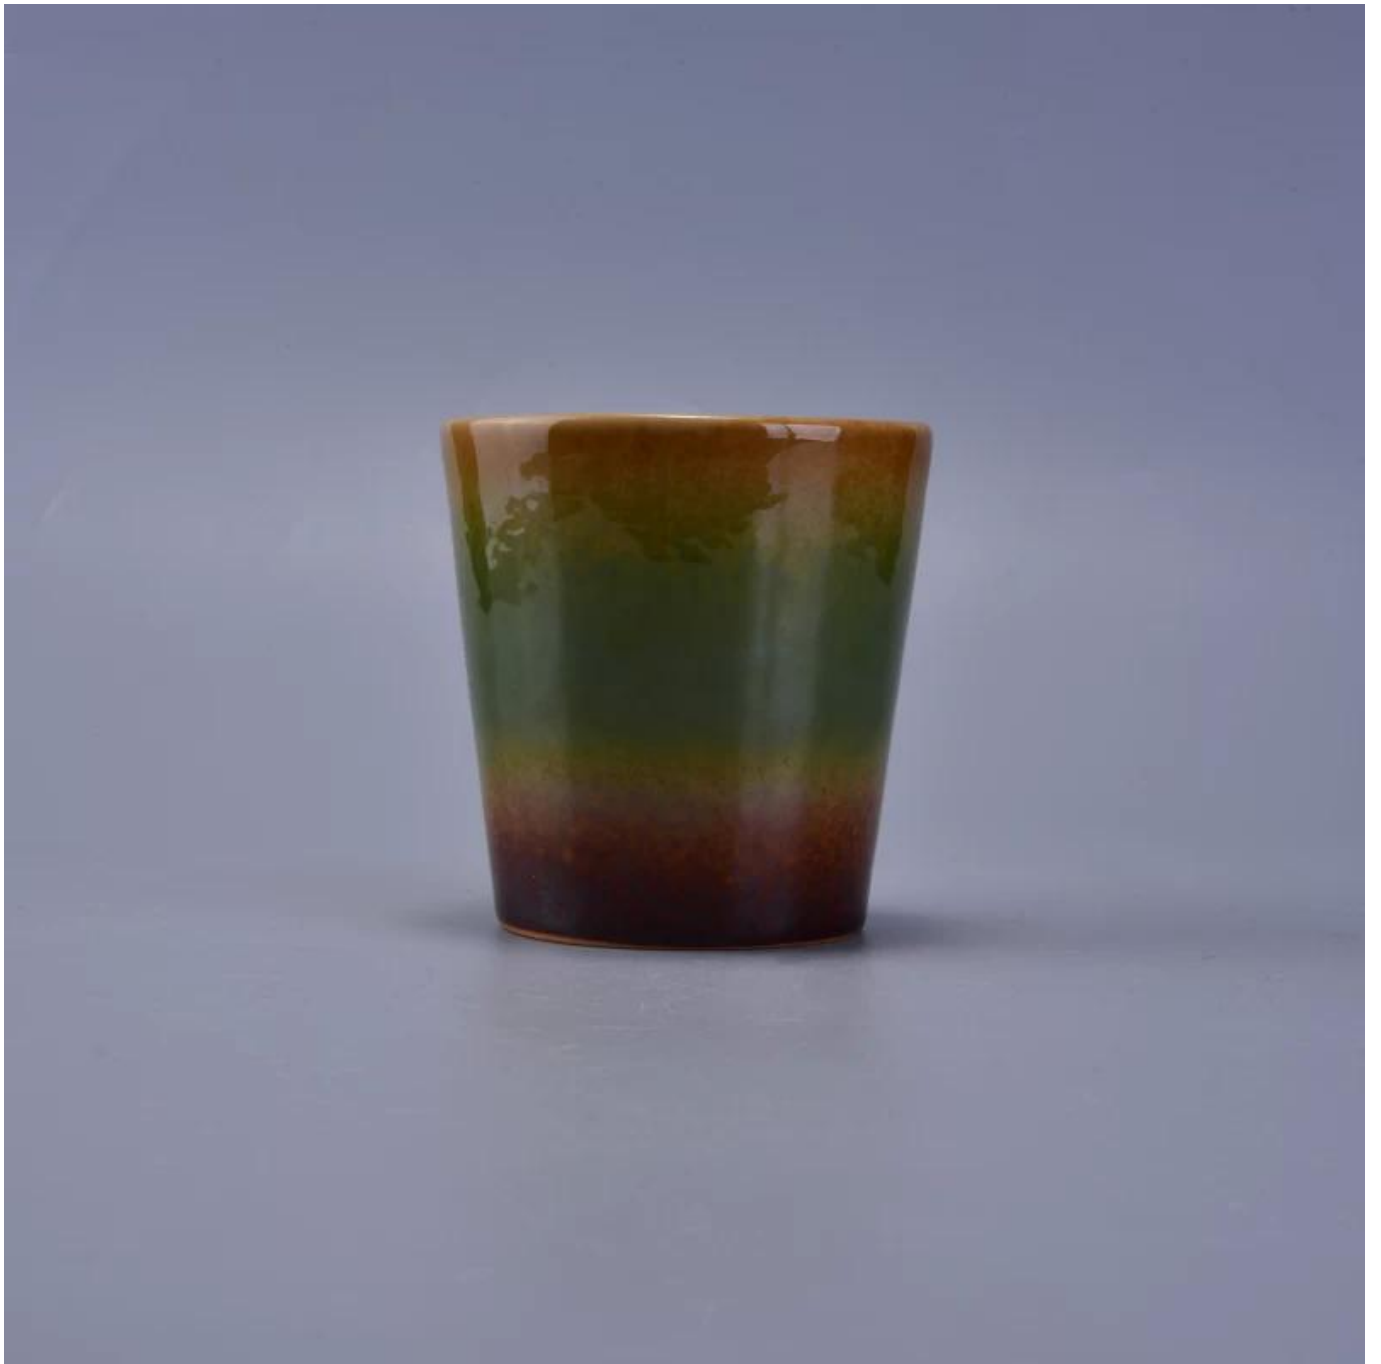

100ml portáteis votiva cerâmica candle holder

Product Details

Número de item.	SGWQ17010634
Material	Cerâmica
Construir	Handmade suportes cerâmicos da vela para a decoração home
Amostra de tempo	1. 5 dias se houver uma forma e tamanho da cerâmica 2. 15 dias, se você precisar de uma nova forma e tamanho de cerâmica
Capacidade do produto	500.000 ~ 1.000.000 peças por mês
As características dos produtos	1. Mão feita Castiçal de cerâmica 2. Adequado para o uso no hotel, na casa, etc. 3. Este eco-friendly.

Uso do Produto

1. Os suportes cerâmicos do canlde podem ser usados na decoração do casamento, na decoração home, no partido, no ect do banquete,
2. Este recipiente vela é muito grande como uma peça central lindo para um evento
3. Os frascos de velas de cerâmica pode decorar o seu interior e exterior com este titular delicada rosa vela figura.

4. O recipiente cerâmico de vela É presente maravilhoso como housewarmings e outros eventos.

More Product Pictures

Similar Products Link

[Vassoura de cimento decorativo vazio](#)

[Suporte de vela cerâmica de cor laranja com parede mais fina](#)