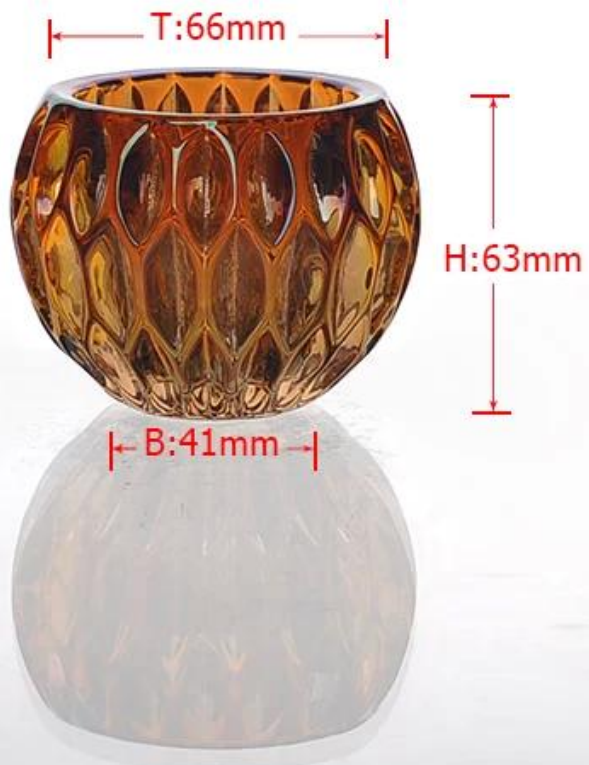

Product detail:

Item No.	SGLYP15010508
Material	Alta vidro branco
Ofício	Máquina de Imprensa
Amostras vez	1. 5 dias, se a saída em forma e tamanho de vidro 2. 15 dias, se precisar de nova forma ou o tamanho do vidro
Embalagem	Embalagem normal, 24 ou 36pcs na caixa da exportação, caixa de papelão divisor
Capacidade do produto	500.000 ~ 1000000 pcs por mês
Prazo de entrega	No prazo de 35 dias após a amostra ea ordem confirmada
As condições de pagamento	Depósito de 30% por T / T adiantado eo contrapeso de encontro à cópia de B / L
Embarque	Pelo mar, pelo ar, por expresso e seu agente de transporte é aceitável
Características do produto	1. apropriado para usado em pub, hotel, restaurantes, casa, etc 2. Professional Q / C para controle de qualidade 3. preço competitivo e qualidade Teste e qualidade alimentar 4. Conheça FDA
Para suas escolhas	1. Todo o logotipo impressão no corpo de vidro Cor 2.Any pintado, geadá, galvaniza, padrão escultor laser para o acabamento 3. O pacote especial como envoltório do psiquiatra, caixa de presente cor, caixa de presente branca etc 4. Abra novo molde para o vidro, madeira, plástico ou metal como você gosta 5. tamanho e formas diferentes atender às suas necessidades

Product show:

T:66mm

H:63mm

B:41mm

Related products:

Castiçal pintura colorida

Castiçal pulverizada

Package: