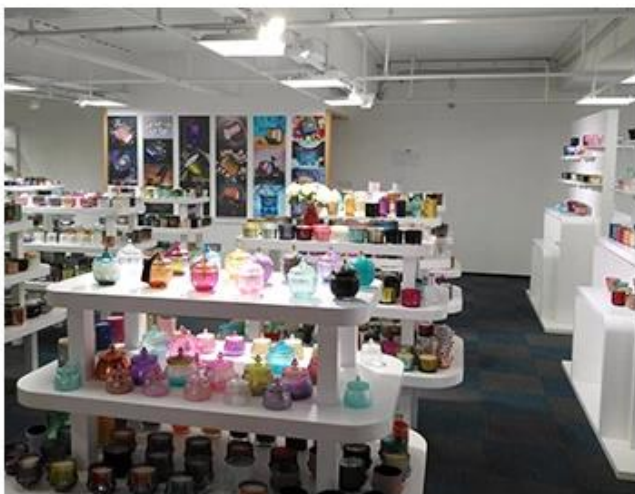

## Exemplo de visualização da sala

Meiyang Glass oferece muito mais **A sala de amostras de Shenzhen tem 5000 peças** Uma ampla gama de opções. Ele ganhou um grande cartão [Avaliações de Clientes](#). Bem-vindo ao escritório de Shenzhen! A imagem é a seguinte **Apenas parte de nossos castiçais de designer** Bem-vindo ao escritório de Shenzhen para encontrar o seu favorito, ele trará muitas surpresas, pois é difícil encontrar outro fornecedor na China.

# SAMPLE ROOM

---

There are more than 5000 products in  
sample room of Sunny Glassware  
for your reference. No second Co. in China!