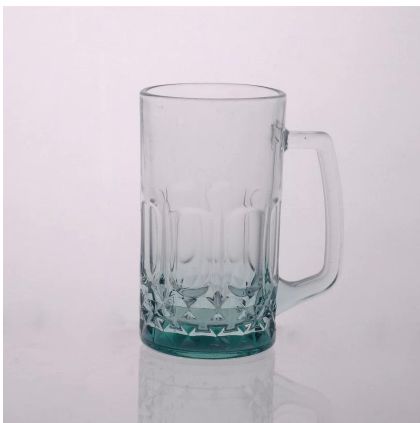

picia whisky szkła

Product Details

	ITME Nie	SGJD15060509
	Rozmiar	90 * 57x57 * 90mm
	Pojemność	282ml
	Tworzywo	Wysokość białe szkło
	Rzemiosło	Maszyna wciśnięty
	Próba	7 dni
	Warunki płatności	30% depozytu przez T / T z góry, a saldo po okazaniu kopii L / C
	Orzecznictwo	Food Safe, Dish Test spryskiwaczy, FDA, LFGB
	Do wyboru	1, Wszelkie logo druk na cieple szkła 2 Każdy kolor malowane, matowe, elektrolityczne, logo laser do mety 3, specjalne opakowanie, jak termokurczliwą folią, pudełko koloru białego pola itp 4, dowolny kształt, rozmiar w zależności od potrzeb

More Product Pictures

Similar Products Link

[tloczone Kufel](#)

[18 uncji kubek piwo szkło](#)

[szkło szklanki mleka z obrazka](#)

Office & Sample Room

Factory Show

Cechy mięsicy dmuchane