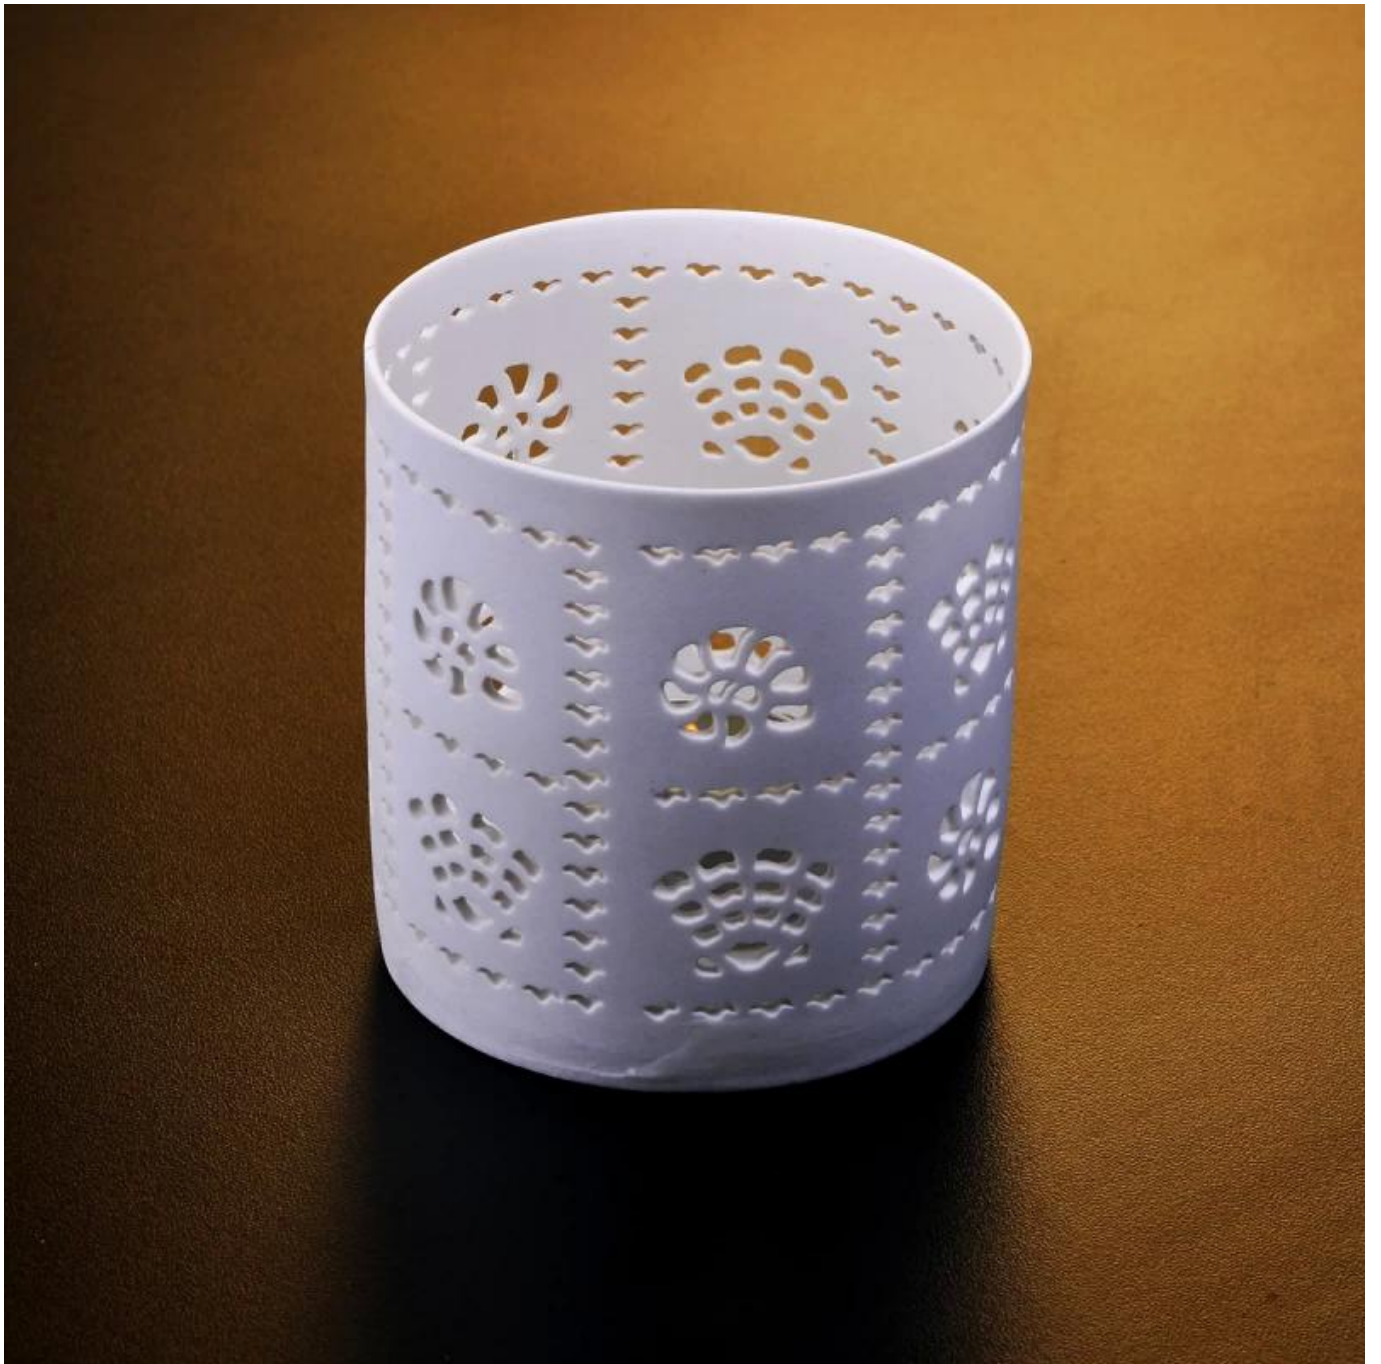

Wotywna ceramiczne świecznik

Product Details

	Nazwa elementu	Wotywna ceramiczne świecznik
	Przedmiot nr.	SGJH008
	Rozmiar	T: 80mm * B: 76mm * H: 82mm
	Marka	Słoneczny Szkło
	Okres próbny	1,5 dni, jeżeli występują na kształt i rozmiar produktów 2,15 dni, jeśli potrzebują nowego kształtu i wielkości produktów
	Pakowanie	Normalne pakowania bezpieczeństwa 24szt / 36pcs / 48pcs itp kartonie eksportu z jaj dzielnika
	MOQ	5000pcs
	Czas dostawy	W ciągu 35 dni po potwierdzeniu zamówienia
	Zasady płatności	30% depozytu przez T / T z góry, równowaga po okazaniu kopii B / L
	Funkcja produktu	1. Wysoka jakość i competitve ceny 2.Meet FDA, SGS, test LFGB itp 3.Eco w obsłudze 4.Widely stosuje się do ślubu, imprezy, domu, bar itd. 5.Machine wykonane

More Product Pictures

T:80mm

H:82mm

B:76mm

Similar Products Link

Office & Sample Room

Factory Show

Spray colour