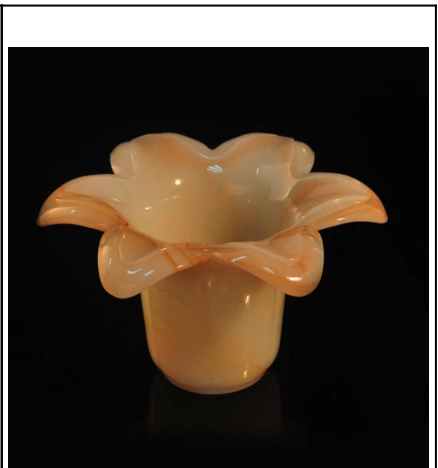

Unikalny design wystrój domu delikatne szkło Świeca tealight hurtownia

Product Details

	ITME NIE.	SGML15112605
	Rozmiar	T: 95mm; B: 95mm; H: 93mm, W: 267g
	Rzemiosło	Machjine wykonane
	Cecha	Ekologiczny, odporny na wysoką temperaturę
	Tworzywo	Szkło
	Próba	1.5-7days jeśli występują w kształt lub rozmiar produktów; 2,15 dni, jeśli potrzebujesz nowego kształtu lub wielkości produktów
	Warunki płatności	30% depozytu przez T / T z góry i równowagi przed kopię B / L
	Orzecznictwo	ASTM, ISO9001
	Do wyboru	1, drukowanie Wszelkie logo dostępne 2 Każdy kolor malowane, matowe, elektrolityczne, logo laser do wykończenia są dostępne 3, specjalne opakowanie, jak termokurczliwą folią kolorowym pudełku, białym polu lub normalnym opakowaniu bezpieczeństwa są dostępne 4, Wszelkie kształt, wielkość spotkanie swoje potrzeby

More Product Pictures

[Similar Products Link](#)

Office & Sample Room

Factory Show

Cechy mięsicy dmuchane

1. Jego zaletą w tym obfitości rzeźbić, sprzętu, efektów powierzchniowych, koloru itp
2. Kontrola jakości jest trudne i tolerancja wielkości, wagi i kształtu są większe.
3. Cena jest wysoka, a produkt jest ograniczony do specjalnego technic szkła.