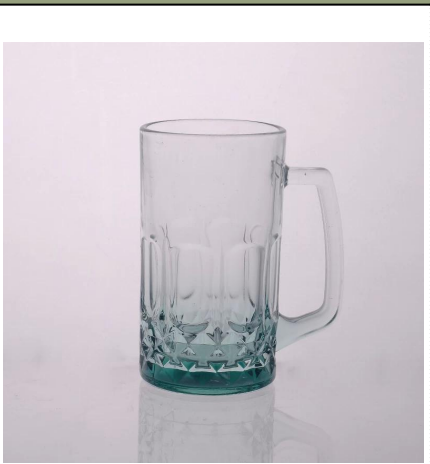

Puchar stock kawy

Product Details

ITME Nie	SGJD150416016
Rozmiar	90 * 55 * 100mm
Pojemność	348ml
Tworzywo	Wysokość białe szkło
Rzemiosło	Maszyna dmuchane
Próbka	7 dni
Warunki płatności	30% depozytu przez T / T z góry, a saldo po okazaniu kopii L / C
Orzecznictwo	Food Safe, Dish Test spryskiwaczy, FDA, LFGB
Do wyboru	1, Wszelkie logo druk na ciełe szkła 2 Każdy kolor malowane, matowe, elektrolityczne, logo laser do mety 3, specjalne opakowanie, jak termokurczliwą folią, pudełko koloru białego pola itp 4, dowolny kształt, rozmiar w zależności od potrzeb

More Product Pictures

Similar Products Link

[tloczone Kufel](#)

[18 uncji kubek piwo szkło](#)

[szkło szklanki mleka z obrazka](#)

Office & Sample Room

Factory Show

Cechy mięsicy dmuchane