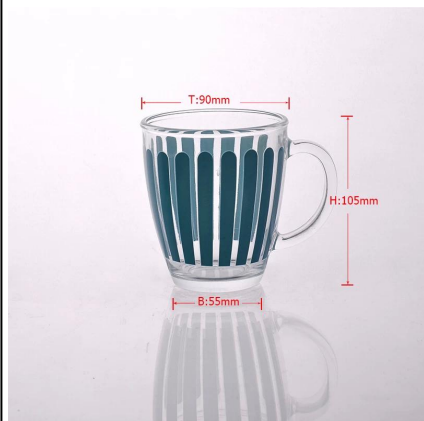

Puchar stock kawy

Product Details

ITME Nie	SGJD150416016
Rozmiar	90 * 55 * 100mm
Pojemność	348ml
Tworzywo	Wysokość białe szkło
Rzemiosło	Maszyna dmuchane
Próbka	7 dni
Warunki płatności	30% depozytu przez T / T z góry, a saldo po okazaniu kopii L / C
Orzecznictwo	Food Safe, Dish Test spryskiwaczy, FDA, LFGB
Do wyboru	1, Wszelkie logo druk na ciełe szkła 2 Każdy kolor malowane, matowe, elektrolityczne, logo laser do mety 3, specjalne opakowanie, jak termokurczliwą folią, pudełko koloru białego pola itp 4, dowolny kształt, rozmiar w zależności od potrzeb

More Product Pictures

Similar Products Link

[tloczone Kufel](#)

[18 uncji kubek piwo szkło](#)

[szkło szklanki mleka z obrazka](#)

Office & Sample Room

Factory Show

Cechy mięsicy dmuchane