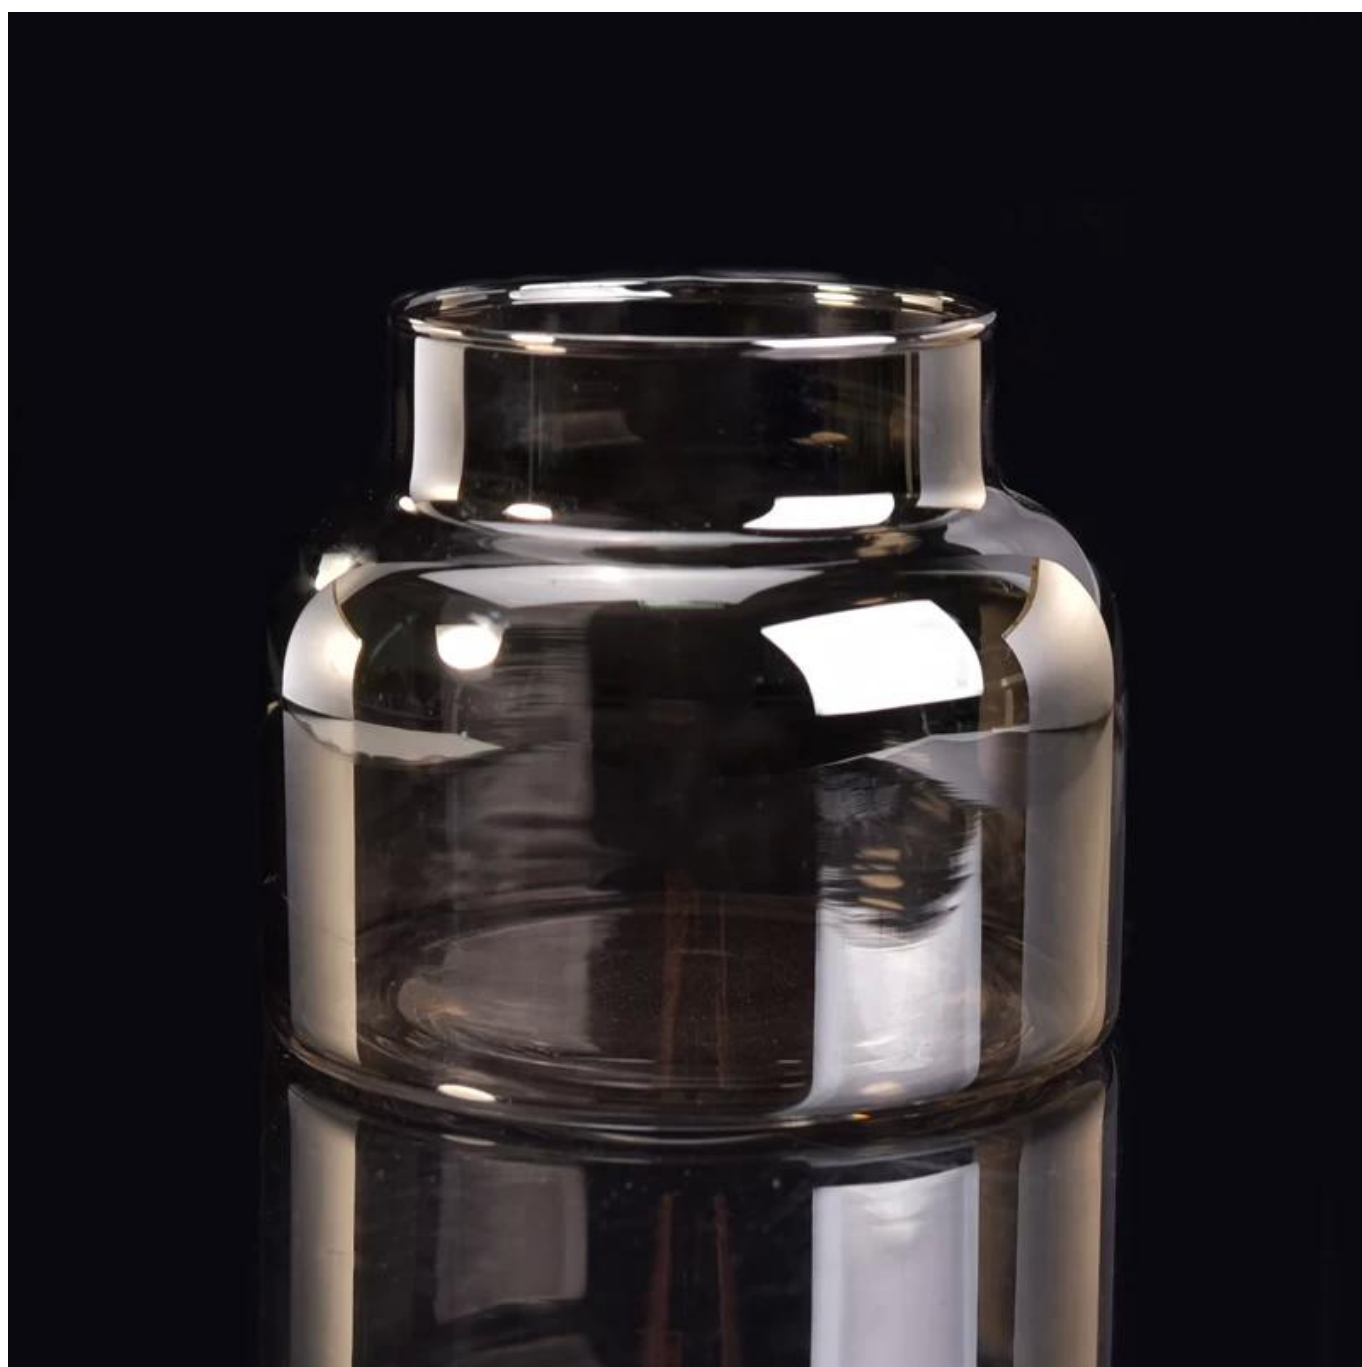

1. prawie 20 lat doświadczenia w branży produktów ze szkła.
2. Certyfikacja: ASTM, ISO9001:2008
3. zapewnienie jakości: rygorystyczne procesy QC pozwalają nam utrzymać stawkę akceptacyjną 99%.
4. silne zdolności produkcyjnych: 10 linii produkcyjnych do 15 milionów sztuk miesięcznie; czas realizacji produkcji 35 dni.
5. zespół: ponad 5000 wzorów form Istniał i 300 nowy projekt każdego roku;

More Product Pictures