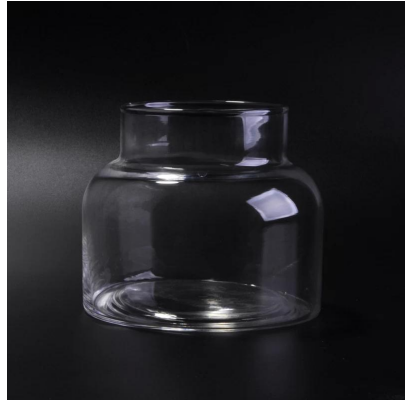

Similar Products Link