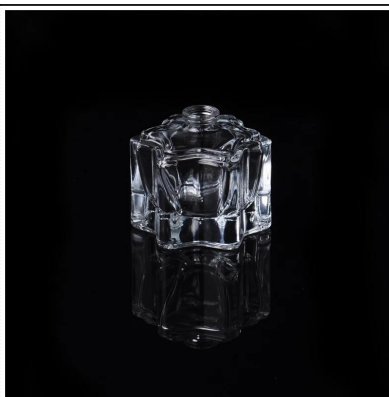

Similar Products Link