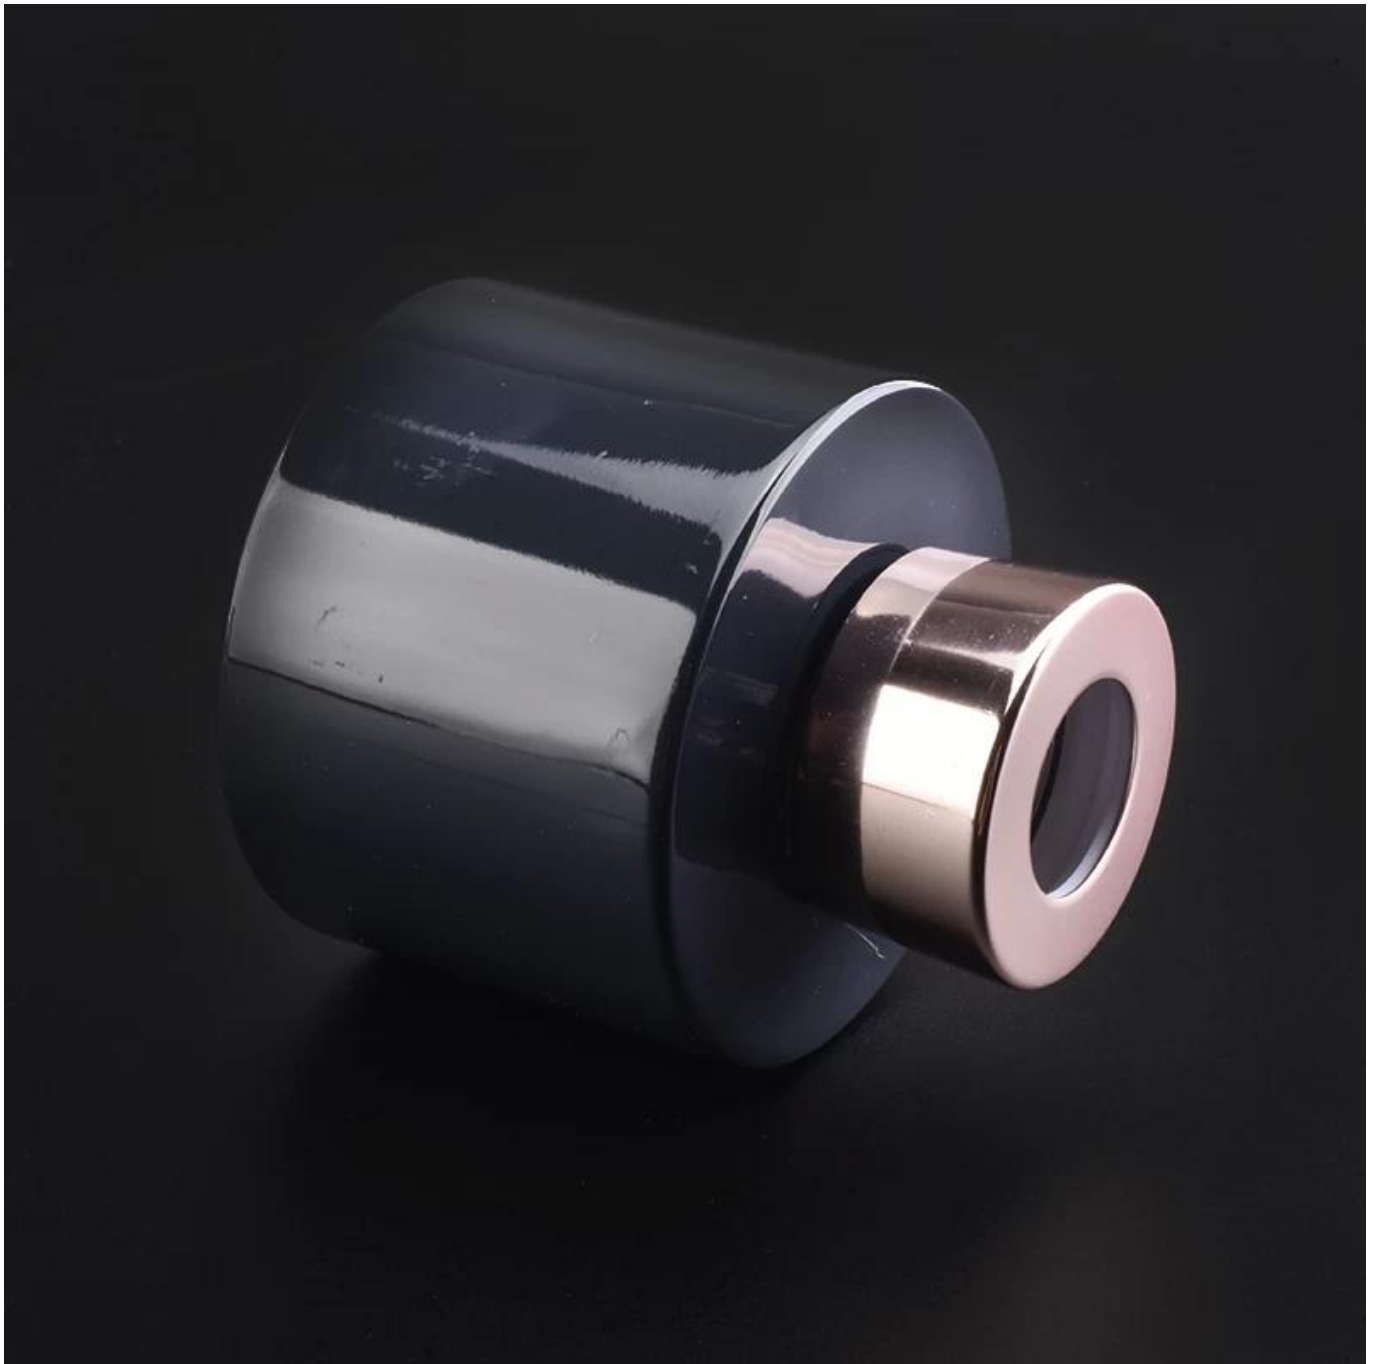

Nazwa produktu	okrągłe czarne matowe złote trzciniowe butelka szklana 100 ml 150 ml 200 ml
----------------	--

Próbka czas	1. 5 dni, jeśli jest szklany kształt i rozmiar 2. 15 dni, jeśli potrzebujesz nowych kształtów i rozmiarów szkła
Mierzyć	Pozycja: pozycja: SGLG23011620 Top Dia: 45 mm Dolna Dia: 80 mm Wysokość: 113 mm Waga: 374 g Capacity: 258 ml
Uszczelka	Normalne pakowanie, indywidualne pudełko prezentowe, pudełko PCV, pudełko na okno, kolorowe pudełko, białe pudełko itp.
Dostawa czas	W ciągu 35 dni po potwierdzeniu próbki i zamówienia
Zapłata termin	30% depozyt z wyprzedzeniem i saldo w stosunku do kopii b/l
Wysyłka	SEA, Air, przez Express i Twój agent żeglugi jest dopuszczalny
Okazja użytkowania	Wystrój domu, dekoracja ślubu, przysługę ślubu, ulepszenie dekoracji