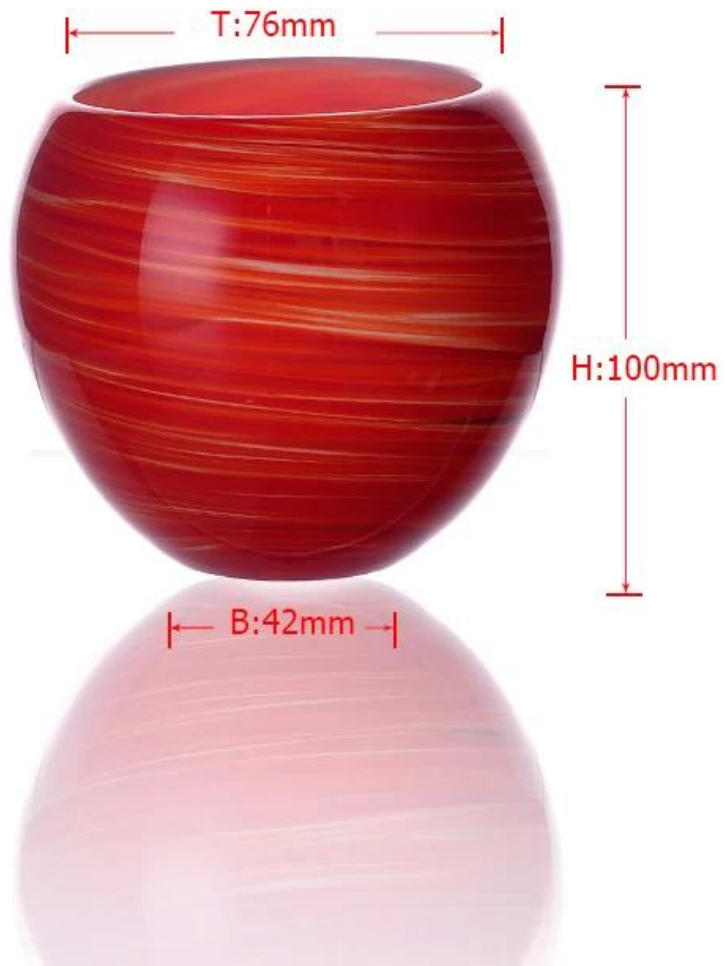

## **Dane techniczne:**

|                    |  |
|--------------------|--|
| Materiał           | Szkło  |
| Kolor              | Przezroczyste szkło  |
| Proces             | Ręcznie wykonane ze szkła  |
| Czas próby         | 1. 5 dni, jeśli na wyjściu kształt i wielkość szkła.<br>2. 15 dni, jeśli trzeba nowy kształt lub rozmiar szkła.  |
| Pakowanie          | Normalne opakowanie, 24or opakowaniu 36szt daty wywozu, dzielnik karton z tektury  |
| Pojemność produktu | 500000 ~ 1.000.000 sztuk miesięcznie   |
| Czas realizacji    | W ciągu 35 dni po próbki i porządku potwierdzona   |
| Warunki płatności  | 30% depozytu przez T / T z góry i równowagi w stosunku do kopii B / L  |
| Przesyłka          | Morski, lotniczy, Express i agent wysyłka jest dopuszczalne  |
| Cechy produktu     | 1.Unique projekt<br>2.Lowest cena<br>3.Highest jakości<br>4.Soonest przesyłka  |
| Do wyborów         | 1. Każde logo druk na szklanej obudowie.<br>2.Każdy kolor malowane, mróz, electro płyta, wzór lasera Carver na mecie;<br>3. Specjalny pakiet termokurczliwą folią, jak pudełko kolor, białe pudełko itp:<br>4. Otwórz nowe formy do szkła, drewna, tworzyw sztucznych lub metalu, jak chcesz<br>5. Różne rozmiary i kształty swoich potrzeb. |

## **Cechy produktu:**

1. logo i kolor jest pieczone w 580 celsuis wysokotemperaturowych, czysta i amp; poisonless.
2. usta kubek jest starannie poleruje, aby zapewnić wygodne do stosowania.
- 3.Carving, złota obręcz, kalka lub wytłacza rzemiosło, handmade, wykwinntne i amp; elegancki.
- 4.Our produkt może przekazać SGS, FDA, BV i testy LFGB

## **Produktów Pokaż:**

T:76mm

H:100mm

B:42mm

Produkt powiązany:

Posiadacze wzór szkło Candler

Świecznik szklany wynikała

**Firma Pokaż:**