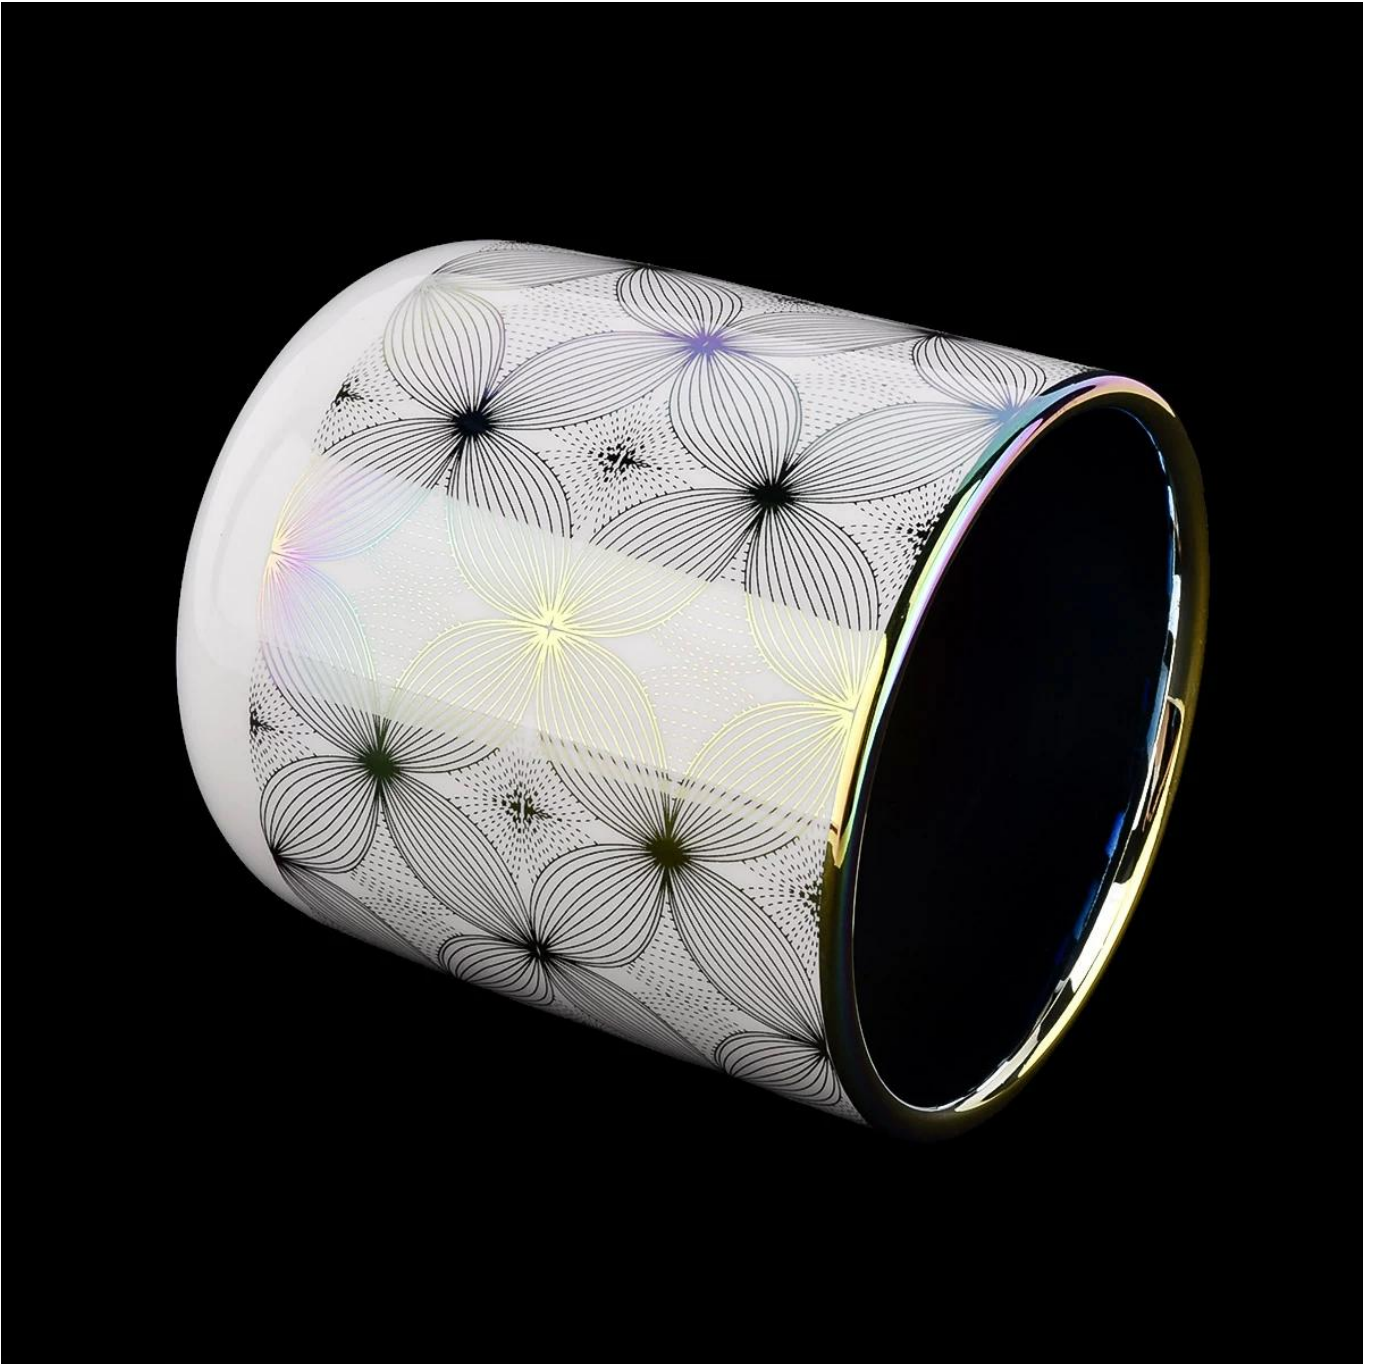

Skontaktuj się z nami: sales21@sunnyglassware.com, aby uzyskać więcej informacji

Product Details

Nazwa produktu	opalizujący ceramiczny słoik na świecę z nadrukiem MOQ: 3000 sztuk luksusowy, opalizujący słoik ceramiczny ze srebrną grafiką
Artykuł	SGXYT20112716
Utnij to	Górna średnica: 88 mm Średnica dolna: 45 mm Wysokość: 98 mm Waga: 309g Pojemność: 405 ml
Pojemność	świeczniki o różnych rozmiarach itp. Jest dostępny
Czas próbkowania	1,5 dnia, jeśli istnieje kształt i rozmiar produktów 2,15 dnia, jeśli potrzebujesz nowego kształtu i rozmiaru produktów
pakiet	Regularne opakowanie zabezpieczające 24 sztuki / 36 sztuk / 48 sztuk i tak dalej do kartonu eksportowego z przegrodą do jajek
MOQ	3000szt
Czas dostawy	W ciągu 55 dni od potwierdzenia zamówienia
Zasady płatności	30% depozytu przez T / T z góry, saldo po okazaniu kopii B / L.
Charakterystyka produktu	<ol style="list-style-type: none"> 1. Wysoka jakość i konkurencyjne ceny 2. Test ASTM 3. Ekologiczne 4. Jest szeroko skierowany na wesela, imprezy, do domu, do barów itp. 5. ceramiczny container z dekoracją transmutacyjną