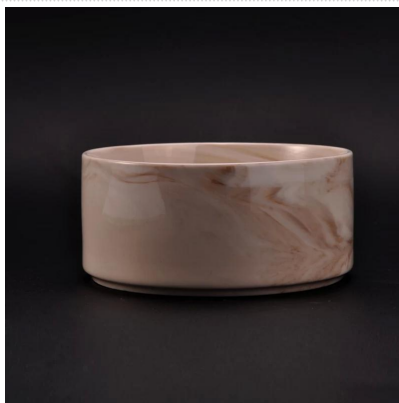

## Product Details

Numer elementu.	SGSN17042407
Materiał	Perła szkliwione ceramiczne Świecznik
Rzemiosło	ręcznie wykonane Świeczniki ceramiczne z przeszkleniem perła
Czas próbki	1. 5 dni, jeśli ma kształt i wielkość ceramiczne 2. 15 dni, jeśli konieczne, nowy kształt i rozmiar ceramiczne
Zdolność produktu	500.000 ~ 1 000 000 sztuk miesięcznie
Cechy produktów	1. ręcznie wykonane <a href="#">Świecznik ceramiczny wystrój domu</a> 2. stosuje świece zapachowe, воск, itp 3. może to być wzór różne kolory i kształty, jeśli konieczne

## Użytkowanie produktów

1. ceramiczne candle uchwyty mogą być używane w dekoracje ślubne, Dekoracja domu, Impreza, bankiet itp.,
2. Ten kontener świeca jest bardzo wielkie, jak wspaniałą ozdobę na zdarzenie
3. stoiki świeca ceramiki można ozdobić swoje wewnątrz i na zewnątrz z tym delicated rose rysunek szkło Świecznik.

4. statek ceramiczna świeca to wspaniały prezent, jako housewarmings i inne imprezy.

## More Product Pictures

Similar Products Link

Ozdobne ręcznie robione soy  
wosku ceramiczna świeca  
zapachowa jar

Hot sprzedaż matowa biała świeca  
marmur miska dla domu zapach

Marmur świece zapachowe w  
ceramiczna świeca słoik z  
marmuru naklejki druk