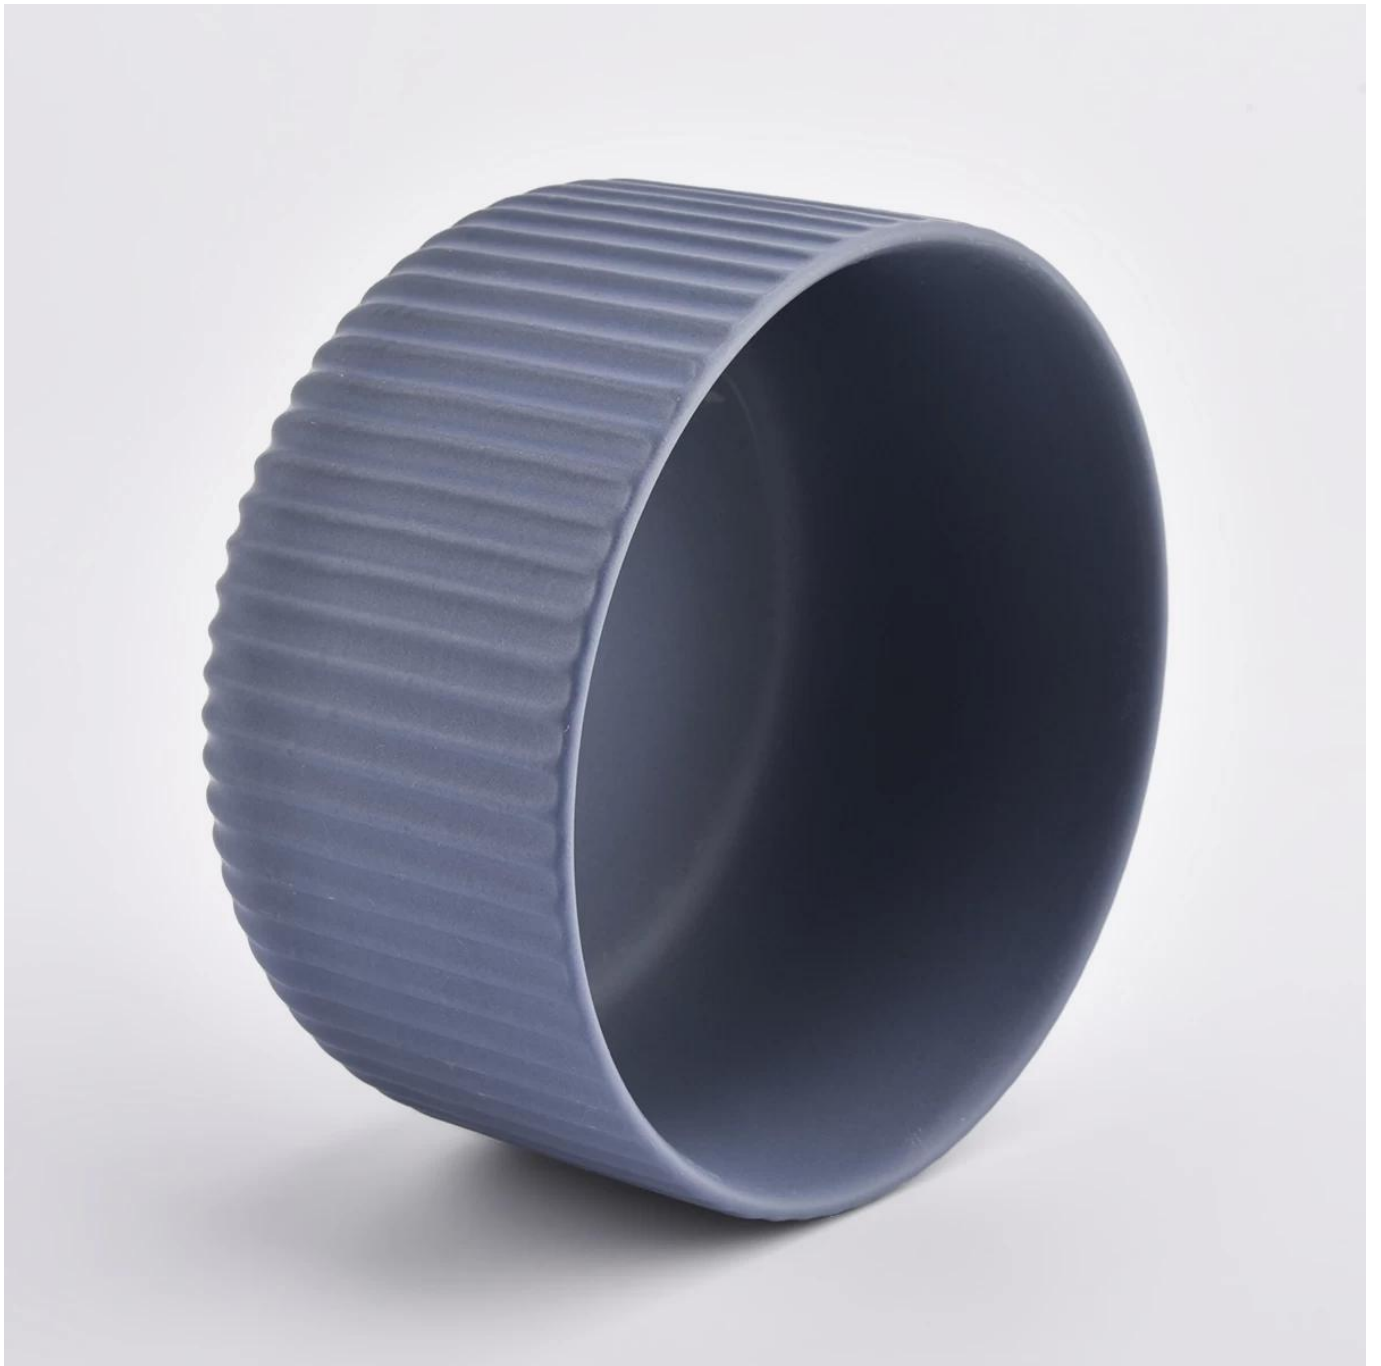

## Matowa niebieska ceramiczna świeca pojemnik z liniami

#### Product Details

|                |   |
|----------------|---|
| Nazwa produktu | Matowa niebieska ceramiczna świeca pojemnik z liniami |
| Artykuł        | Sgmk21032206.   |

|                          |   |
|--------------------------|---|
| Utnij to                 | <p>Top DIA: 115 mm<br/> Dole Dia: 85 mm<br/> Wysokość: 65 mm<br/> Waga: 322 g<br/> Pojemność: 440 ml</p>  |
| Pojemność                | posiadacze świecy o różnych rozmiarach itp. Jest dostępny   |
| Czas próbkowania         | <p>1,5 dni, jeśli istnieją kształt i rozmiar produktów<br/> 2.15 dni, jeśli potrzebujesz nowego kształtu i rozmiaru produktów</p>   |
| pakiet                   | Regularne opakowanie zabezpieczające 24 części / 36 sztuk / 48 sztuk i tak dalej na karton eksportowy z dzielnikiem jaj   |
| MOQ.                     | 3000 sztuk  |
| Czas dostawy             | W ciągu 55 dni potwierdzenia zamówienia   |
| Zasady płatności         | 30% depozytu przez T / T z wyprzedzeniem, saldo po pokazaniu kopii B / L  |
| Charakterystyka produktu | <ol style="list-style-type: none"> <li>1. wysokiej jakości i konkurencyjne ceny</li> <li>2. Test ASTM.</li> <li>3. ekologiczna</li> <li>4. Jest on szeroko ukierunkowany na wesela, imprezy, dom, bary itp.</li> <li>5. Ceramiczny conterer z dekoracji transmucji</li> </ol> |