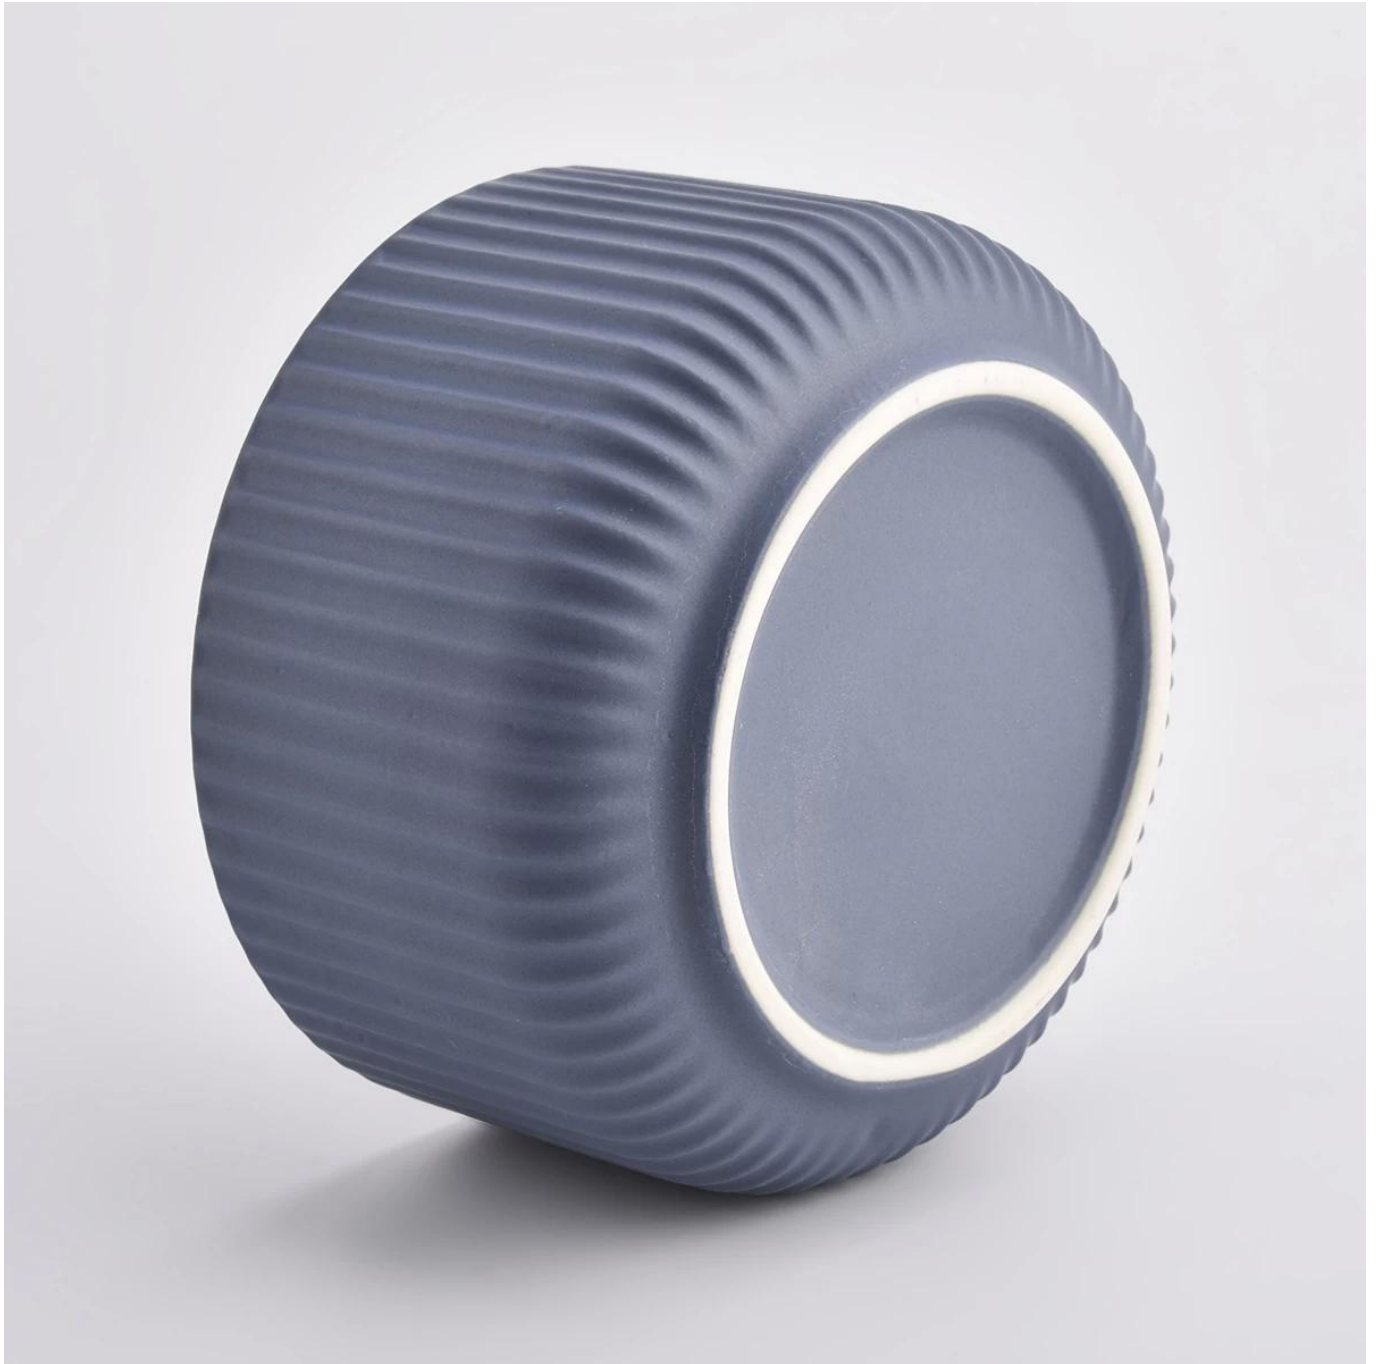

## Matowa niebieska ceramiczna świeca pojemnik z liniami

#### Product Details

|                |   |
|----------------|---|
| Nazwa produktu | Matowa niebieska ceramiczna świeca pojemnik z liniami |
| Artykuł        | Sgmk21032206.   |

|                          |   |
|--------------------------|---|
| Utnij to                 | <p>Top DIA: 115 mm<br/> Dole Dia: 85 mm<br/> Wysokość: 65 mm<br/> Waga: 322 g<br/> Pojemność: 440 ml</p>  |
| Pojemność                | posiadacze świecy o różnych rozmiarach itp. Jest dostępny   |
| Czas próbkowania         | <p>1,5 dni, jeśli istnieją kształt i rozmiar produktów<br/> 2.15 dni, jeśli potrzebujesz nowego kształtu i rozmiaru produktów</p>   |
| pakiet                   | Regularne opakowanie zabezpieczające 24 części / 36 sztuk / 48 sztuk i tak dalej na karton eksportowy z dzielnikiem jaj   |
| MOQ.                     | 3000 sztuk  |
| Czas dostawy             | W ciągu 55 dni potwierdzenia zamówienia   |
| Zasady płatności         | 30% depozytu przez T / T z wyprzedzeniem, saldo po pokazaniu kopii B / L  |
| Charakterystyka produktu | <ol style="list-style-type: none"> <li>1. wysokiej jakości i konkurencyjne ceny</li> <li>2. Test ASTM.</li> <li>3. ekologiczna</li> <li>4. Jest on szeroko ukierunkowany na wesela, imprezy, dom, bary itp.</li> <li>5. Ceramiczny conterer z dekoracji transmucji</li> </ol> |