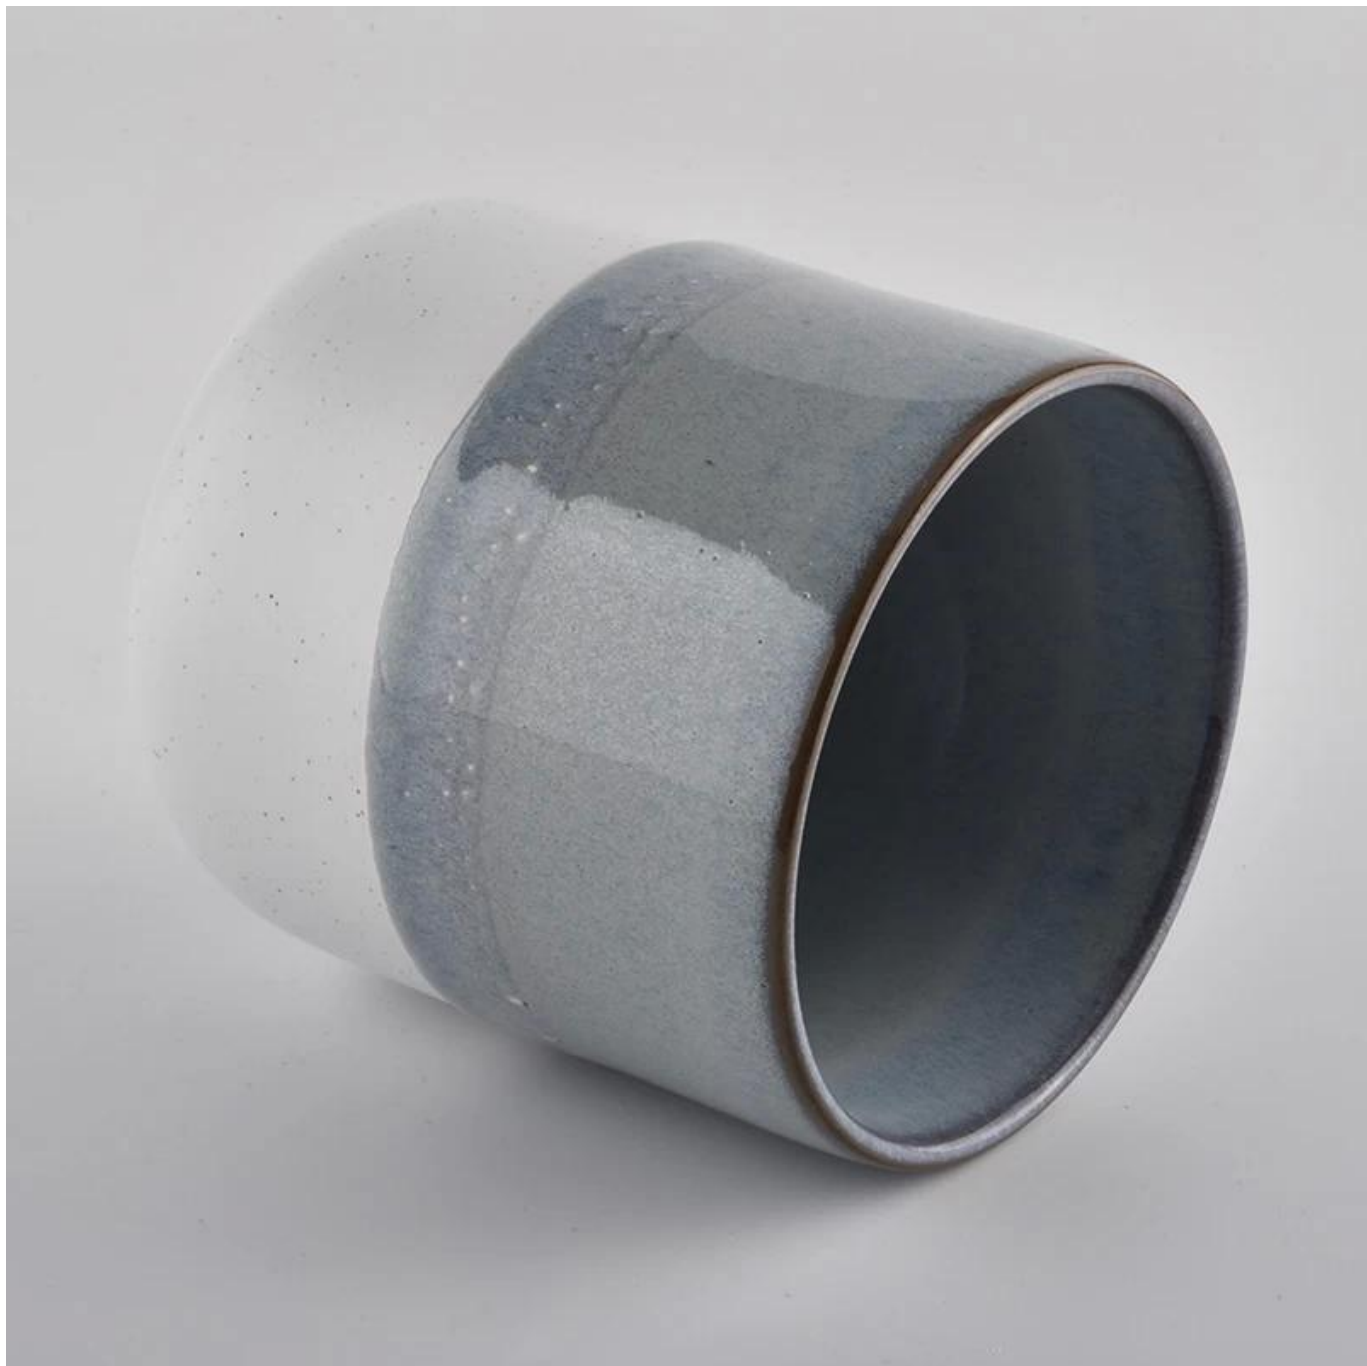

Skontaktuj się z nami: sales21@sunnyglassware.com, aby uzyskać więcej informacji

Product Details

Nazwa produktu	ceramiczny świecznik
Artykuł	SGMK20070304

Utnij to	Górna średnica: 85 mm Średnica dolna: 80 mm Wysokość: 100 mm Waga: 276g Pojemność: 413 ml
Pojemność	świeceńniki o różnych rozmiarach itp. Jest dostępny
Czas próbkowania	1,5 dnia, jeśli istnieje kształt i rozmiar produktów 2,15 dnia, jeśli potrzebujesz nowego kształtu i rozmiaru produktów
pakiet	Regularne opakowanie zabezpieczające 24 sztuki / 36 sztuk / 48 sztuk i tak dalej do kartonu eksportowego z przegrodą do jajek
MOQ	3000szt
Czas dostawy	W ciągu 55 dni od potwierdzenia zamówienia
Zasady płatności	30% depozytu przez T / T z góry, saldo po okazaniu kopii B / L.
Charakterystyka produktu	<ol style="list-style-type: none"> 1. Wysoka jakość i konkurencyjne ceny 2. Test ASTM 3. Ekologiczne 4. Jest szeroko skierowany na wesela, imprezy, do domu, do barów itp. 5. ceramiczny container z dekoracją transmutyacyjną