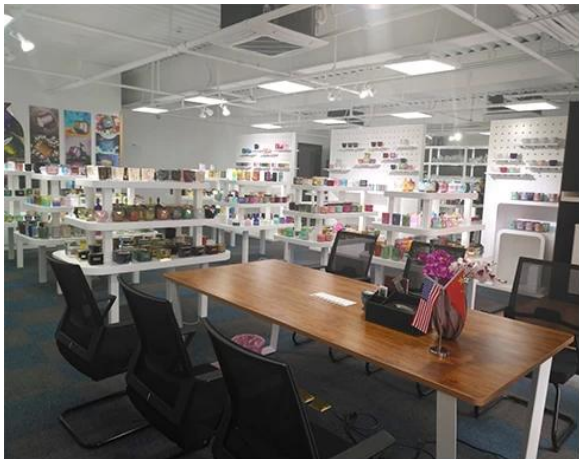

Scena życia

- . Kawa lub bar
- . Idealny dla rodzin, hoteli lub ogrodów
- . Słodki prezent kochanka
- . Każdy remont

Range of the application

Office & Sample Room

Zakupiliśmy międzynarodowe biuro o powierzchni 1800 metrów kwadratowych w Shenzhen.

Wyświetlacz pokoju próbnego

Meiyang Glass zapewnia więcej niż tylko **Pokój próbny w Shenzhen ma 5000 sztuk** Szeroka gama opcji. Wygrał dużą kartę [Opinie klientów](#). Witamy w biurze Shenzhen! Obraz jest następujący **Tylko część naszych świeczników** Witamy w biurze Shenzhen, aby znaleźć swojego ulubionego, przyniesie to wiele niespodzianek, ponieważ trudno jest znaleźć innego dostawcę w Chinach.