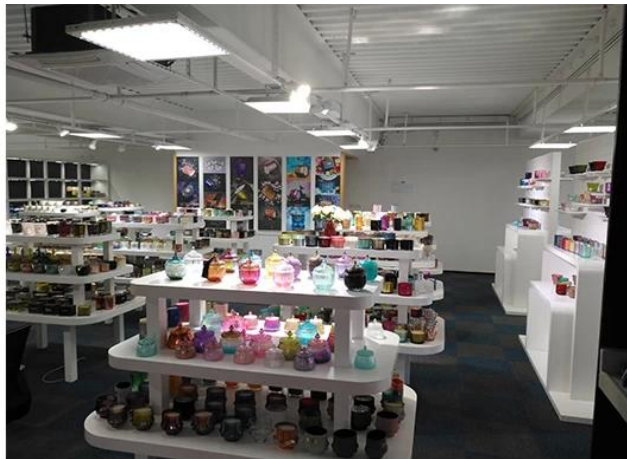

Scena życia

- . Kawa lub bar
- . Idealny dla rodzin, hoteli lub ogrodów
- . Słodki prezent kochanka
- . Każdy remont

Range of the application

Office & Sample Room

Zakupiliśmy międzynarodowe biuro o powierzchni 1800 metrów kwadratowych w Shenzhen.

Wyświetlacz pokoju próbnego

Meiyang Glass zapewnia więcej niż tylko **Pokój próbny w Shenzhen ma 5000 sztuk** Szeroka gama opcji. Wygrał dużą kartę [Opinie klientów](#). Witamy w biurze Shenzhen! Obraz jest następujący **Tylko część naszych świeczników** Witamy w biurze Shenzhen, aby znaleźć swojego ulubionego, przyniesie to wiele niespodzianek, ponieważ trudno jest znaleźć innego dostawcę w Chinach.