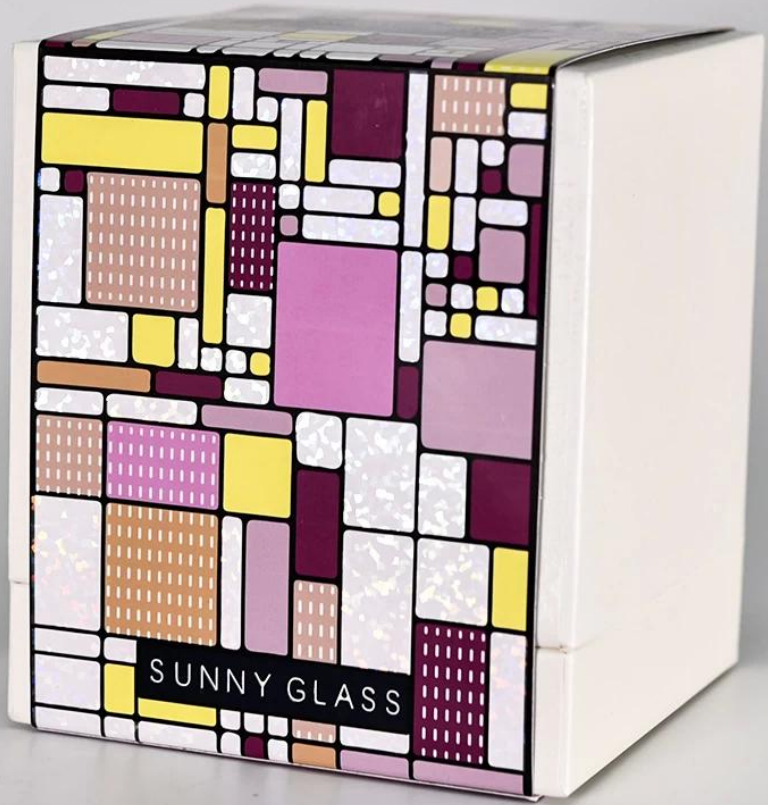

Próbka czas	1. 5 dni, jeśli jest szklany kształt i rozmiar 2. 15 dni, jeśli potrzebujesz nowych kształtów i rozmiarów szkła
Mierzyć	Pozycja: SGRY21020701 Top Dia: 80 mm Dolna Dia: 74 mm Wysokość: 90 mm Waga: 290G Pojemność: 300 ml
Uszczelka	Normalne opakowanie, indywidualne pudełko prezentowe, pudełko PVC, pudełko na okno, pudełko kolorów, białe pudełko itp.
Dostawa czas	W ciągu 35 dni po potwierdzeniu próbki i zamówienia
Zapłata termin	30% depozyt z góry i saldo w stosunku do kopii b/l
Wysyłka	SEA, Air, przez Express i Twój agent wysyłkowy jest dopuszczalny
Okazja użytkowania	Wystrój domu, dekoracja ślubna, przysługę ślubu, ulepszenie dekoracji