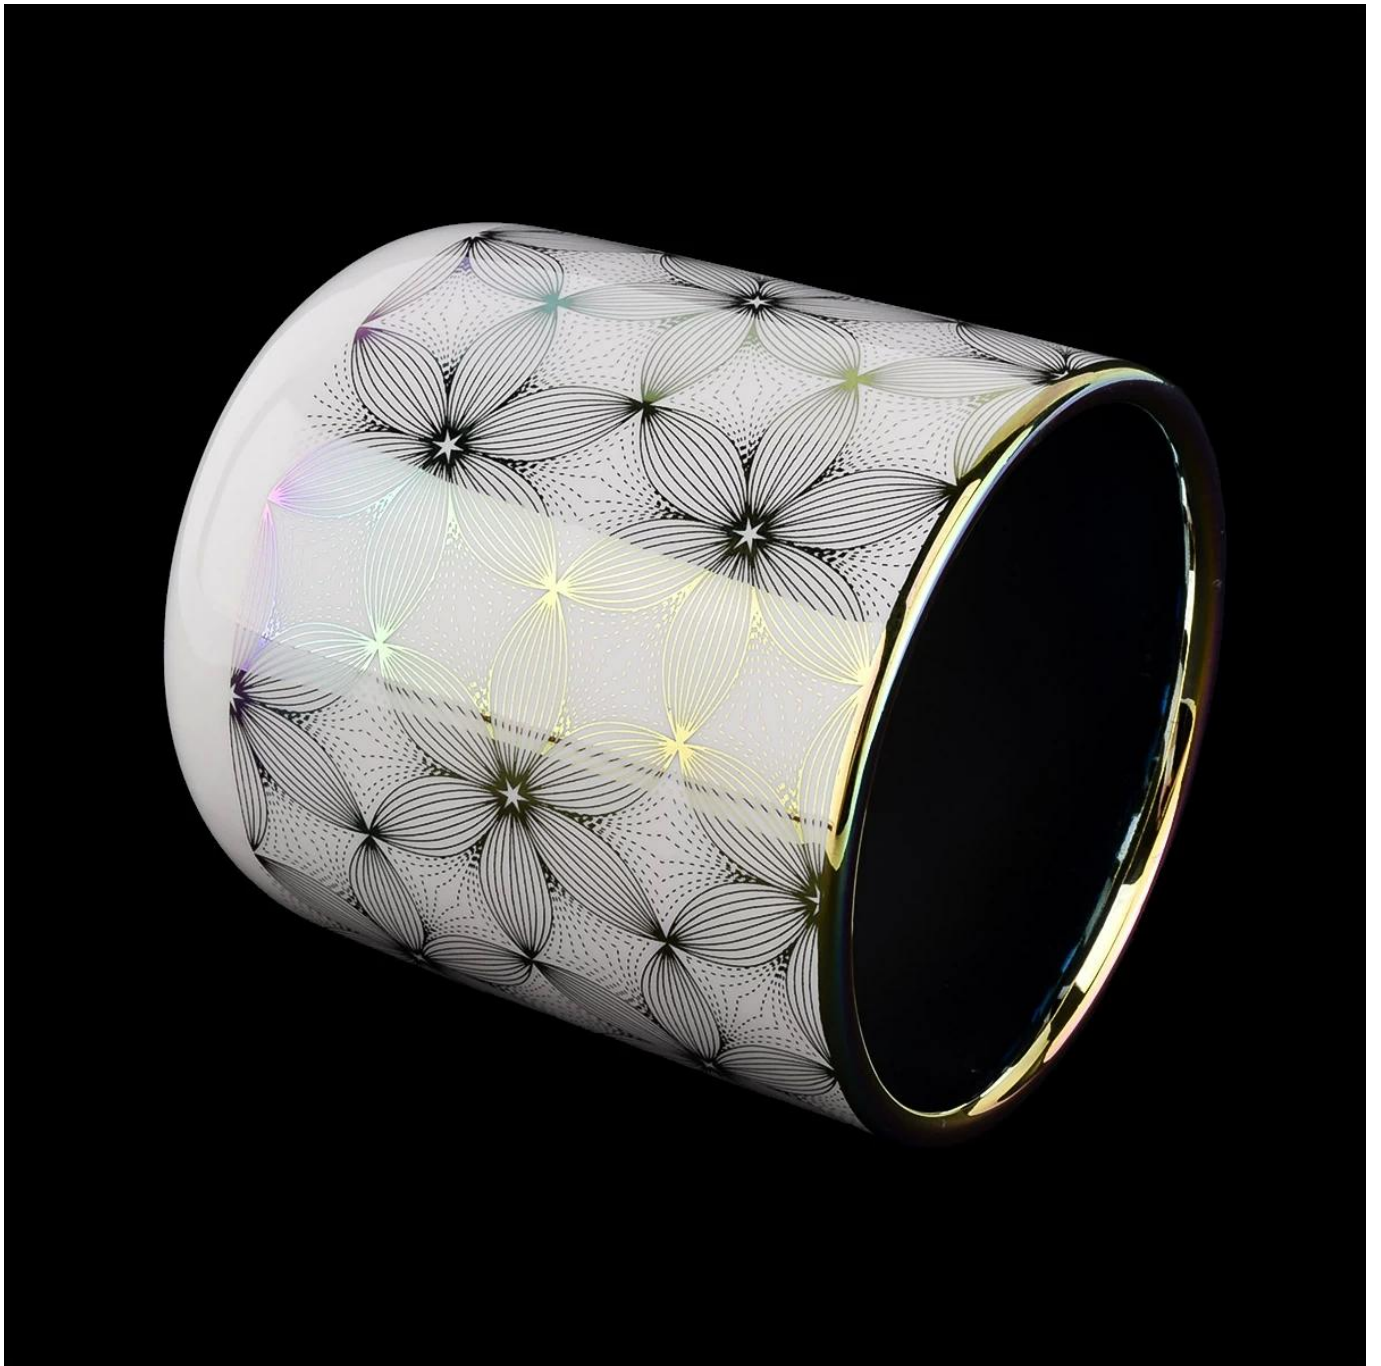

opalizujący ceramiczny słoik ze srebrną grafiką

■ Superior Products Quality

Sunny demolished 80,000pcs candle holders without visible blemish

■ 80% Candle Jars Exclusive Supplier

including Nest Fragrance, Candle Lite, UGG etc popular brands

Skontaktuj się z nami: sales21@sunnyglassware.com, aby uzyskać więcej informacji

Product Details

Nazwa produktu	opalizujący ceramiczny słoik na świecę z nadrukiem MOQ: 3000 sztuk luksusowy, opalizujący słoik ceramiczny ze srebrną grafiką
Artykuł	SGXYT20112715
Utnij to	Górna średnica: 88 mm Średnica dolna: 45 mm Wysokość: 98 mm Waga: 309g Pojemność: 405 ml
Pojemność	świeczniki o różnych rozmiarach itp. Jest dostępny
Czas próbkowania	1,5 dnia, jeśli istnieje kształt i rozmiar produktów 2,15 dnia, jeśli potrzebujesz nowego kształtu i rozmiaru produktów
pakiet	Regularne opakowanie zabezpieczające 24 sztuki / 36 sztuk / 48 sztuk i tak dalej do kartonu eksportowego z przegrodą do jajek
MOQ	3000szt
Czas dostawy	W ciągu 55 dni od potwierdzenia zamówienia
Zasady płatności	30% depozytu przez T / T z góry, saldo po okazaniu kopii B / L.
Charakterystyka produktu	<ol style="list-style-type: none"> 1. Wysoka jakość i konkurencyjne ceny 2. Test ASTM 3. Ekologiczne 4. Jest szeroko skierowany na wesela, imprezy, do domu, do barów itp. 5. ceramiczny container z dekoracją transmutacyjną