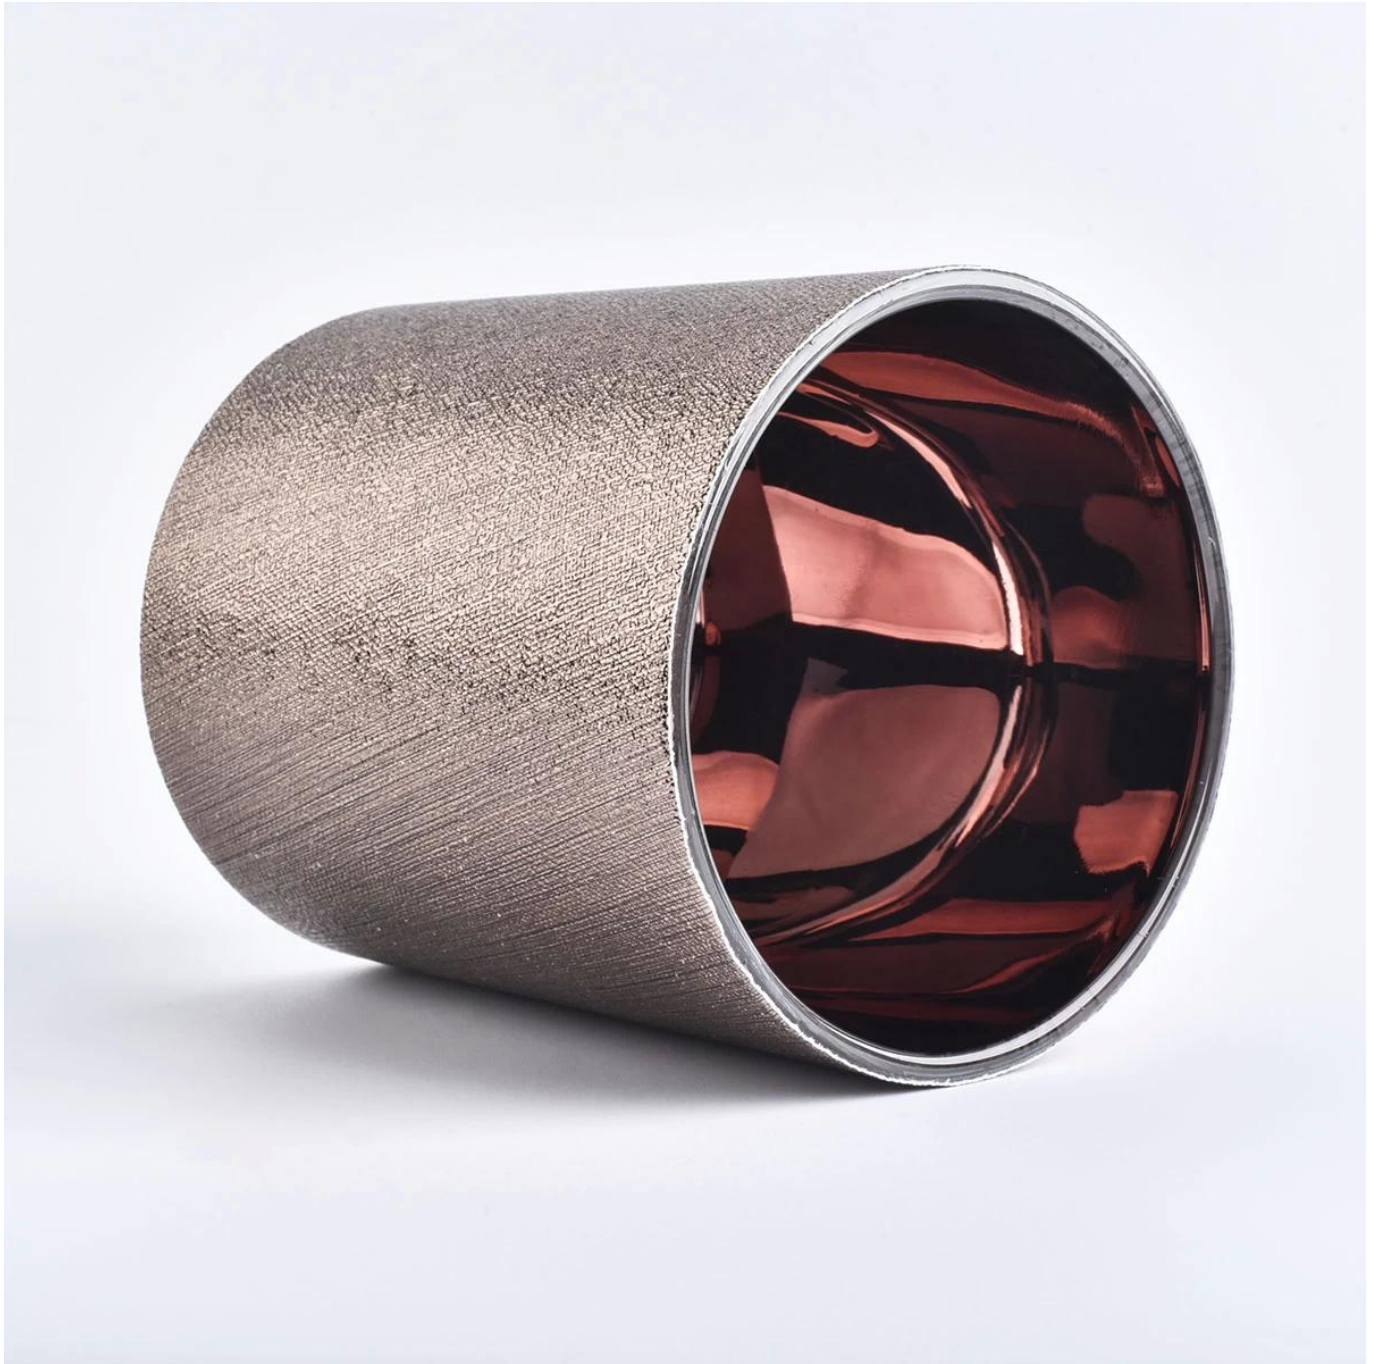

3) Sunny dostosowuje się [dodatkowe sześć kroków do kontroli przesyłek](#). Brak (głównych) skarg dotyczących jakości produktów wytwarzanych przez dziewięć kolejnych lat.

Numer przedmiotu.	Rękaw SG88-100
Materiał	wysokie białe szkło
rzemiosło	łózione szklane świeczniki
Okres próbny	1. 5 dni w przypadku kształtu i rozmiaru szkła 2. 15 dni, jeśli potrzebujesz nowych kształtów i rozmiarów szkła
Uszczelka	Zwykłe opakowanie, 4 sztuki w pudełku wewnętrznym, pudełko 48 sztuk
Pojemność produktu	500 000 ~ 1 000 000 sztuk miesięcznie
Czas dostawy	W ciągu 35 dni po pobraniu próbki i potwierdzeniu zamówienia
Zasady płatności	30% depozytu przez T / T z góry i saldo z kopią B / L.
Dostawa	Drogą morską, lotniczą, za pośrednictwem agenta ekspresowego i spedycyjnego
cechy produktu	1. Szklany stoik do dekoracji domu z wysokiej jakości 2. Nadaje się do użytku w hotelu, domu itp. 3. Poznaj test ASTM
Do wyboru	1. Różne wzory i rozmiary do wyboru 2. Dowolny kolor malowany, chłodny, galwanizowany, model laserowy Frez do obróbki 3. Specjalny pakiet jako folia termokurczliwa, kolorowe pudełko upominkowe, białe pudełko itp. 4. Jesteśmy wyłącznym pracownikiem kontroli jakości 5. Posiadamy profesjonalny warsztat i magazyn zapewniający termin dostawy