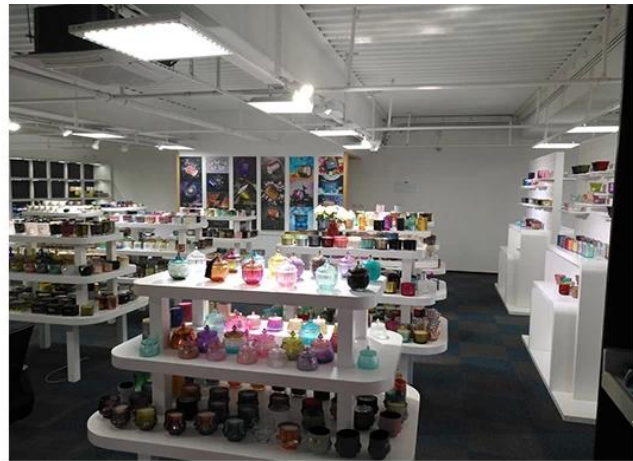

## Scena życia

- . Kawa lub bar
- . Idealny dla rodzin, hoteli lub ogrodów
- . Słodki prezent kochanka
- . Każdy remont

Range of the application

## Wyświetlacz pokoju próbnego

Meiyang Glass zapewnia więcej niż tylko **Pokój próbny w Shenzhen ma 5000 sztuk** Szeroka gama opcji. Wygrał dużą kartę [Opinie klientów](#). Witamy w biurze Shenzhen! Obraz jest następujący **Tylko część naszego świecznika** Witamy w biurze Shenzhen, aby znaleźć swojego ulubionego, przyniesie to wiele niespodzianek, ponieważ trudno jest znaleźć innego dostawcę w Chinach.