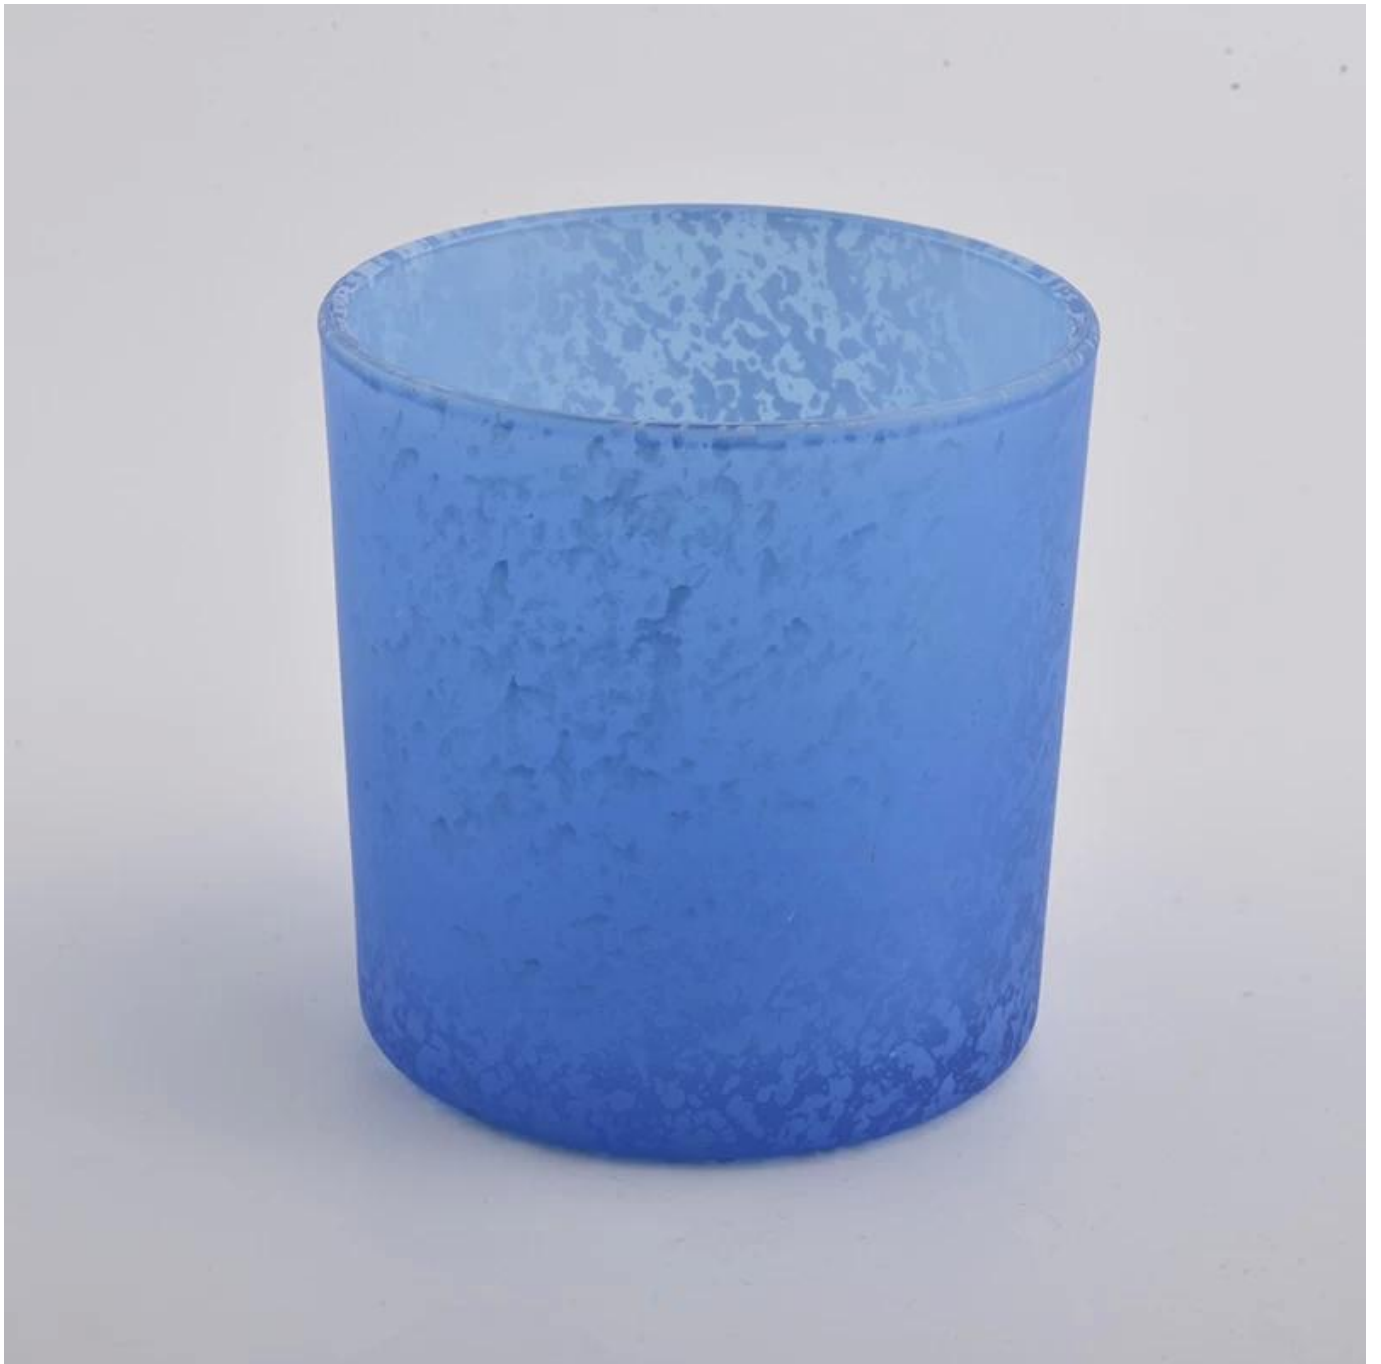

Dlaczego warto wybrać Sunny.

Nazwa produktu	Luksusowe 550 ml Blue Glass Candle Słoiki do zapachu domu
Próbka czas	1. 5 dni, jeśli jest szklany kształt i rozmiar 2. 15 dni, jeśli potrzebujesz nowych kształtów i rozmiarów szkła

Mierzyć	Pozycja: SGJD21012903 Top Dia: 100 mm Dolna Dia: 93 mm Wysokość: 100 mm Waga: 415G Pojemność: 550 ml MOQ: 5000pcs
Uszczelka	Normalne pakowanie, indywidualne pudełko prezentowe, pudełko PCV, pudełko na okno, kolorowe pudełko, białe pudełko itp.
Dostawa czas	W ciągu 35 dni po potwierdzeniu próbki i zamówienia
Zapłata termin	30% depozyt z wyprzedzeniem i saldo w stosunku do kopii b/l
Wysyłka	SEA, Air, przez Express i Twój agent żeglugi jest dopuszczalny
Okazja użytkowania	Wystrój domu, dekoracja ślubu, przysługę ślubu, ulepszenie dekoracji