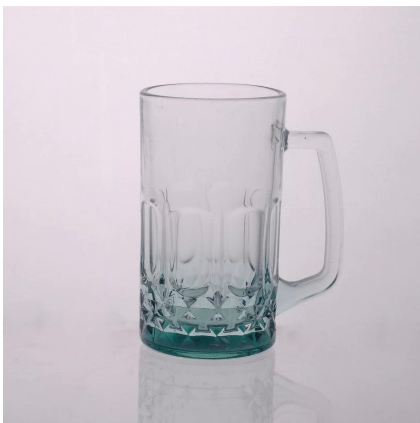

## Product Details

	ITME Nie	SGLYP15061604
	Rozmiar	68 * 45 * 85mm
	Pojemność	295ml
	Tworzywo	Wysokość białe szkło
	Rzemiosło	Maszyna dmuchane
	Próba	7 dni
	Warunki płatności	30% depozytu przez T / T z góry, a saldo po okazaniu kopii L / C
	Orzecznictwo	Food Safe, Dish Test spryskiwaczy, FDA, LFGB
	Do wyboru	1, Wszelkie logo druk na cieple szkła 2 Każdy kolor malowane, matowe, elektrolityczne, logo laser do mety 3, specjalne opakowanie, jak termokurczliwą folią, pudełko koloru białego pola itp 4, dowolny kształt, rozmiar w zależności od potrzeb

## More Product Pictures

Similar Products Link

[tloczone Kufel](#)

[18 uncji kubek piwo szkło](#)

[szkło szklanki mleka z obrazka](#)