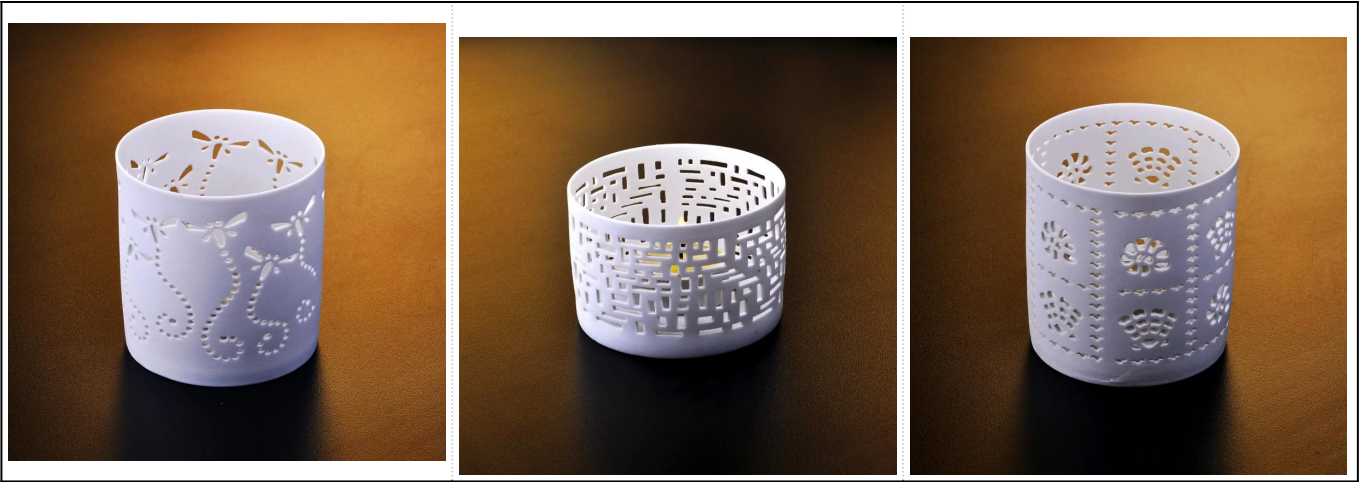

indian ozdobne uchwyty tealight

Product Details

	Nazwa elementu	indian ozdobne uchwyty tealight
	Przedmiot nr.	SGJH006
	Rozmiar	T: 80mm * B: 77mm * H: 82mm
	Marka	Słoneczny Szkło
	Okres próbny	1,5 dni, jeżeli występują na kształt i rozmiar produktów 2,15 dni, jeśli potrzebują nowego kształtu i wielkości produktów
	Pakowanie	Normalne pakowania bezpieczeństwa 24szt / 36pcs / 48pcs itp kartonie eksportu z jaj dzielnika
	MOQ	5000pcs
	Czas dostawy	W ciągu 35 dni po potwierdzeniu zamówienia
	Zasady płatności	30% depozytu przez T / T z góry, równowaga po okazaniu kopii B / L
	Funkcja produktu	1. Wysoka jakość i competitive ceny 2.Meet FDA, SGS, test LFGB itp 3.Eco w obsłudze 4.Widely stosuje się do ślubu, imprezy, domu, bar itd. 5.Machine wykonane

More Product Pictures

[Similar Products Link](#)

Office & Sample Room

Factory Show

Spray colour

Po więcej informacji, odwiedź naszą stronę internetową: www.okcandle.com