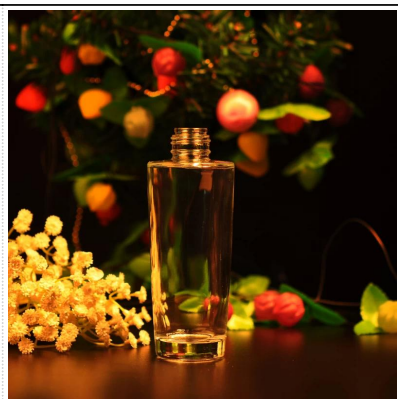

wystrój domu kwadratowych szkła butelki perfum

Product Details

Nazwa elementu	kwadratowych szkła butelki perfum
Nr art.	SGLG16042705
Rozmiar	15 x 29 x 114 mm
Pojemność/Waga	256g / 114ml
Przykładowy czas	1,5 dni wówczas, gdy istnieją kształtu i wielkości produktów 2.15 dni Jeśli potrzebujesz nowego kształtu i wielkości produktów
Pakowania	Normal pakowania 24szt/36pcs/48szt itp za karton eksport z przegrodą jaj bezpieczeństwa
MOQ	10000pcs
Czas dostawy	W ciągu 35 dni po zamówieniu potwierdzonym
Warunki płatności	30% depozytu przez T/T z góry, saldo po pokazaniu kopię B/L
Funkcja produktu	1. Wysoka jakość i competitve ceny 2. Poznaj FDA, SGS, test LFGB itp. Przyjazne dla 3.Eco 4. powszechnie stosuje się do ślubu, party, Strona główna, bar itp. 5. Maszyna wykonana

More Product Pictures

[Similar Products Link](#)

Office & Sample Room

Factory Show

Spray colour

Aby uzyskać więcej informacji, odwiedź naszą stronę internetową: www.okcandle.com