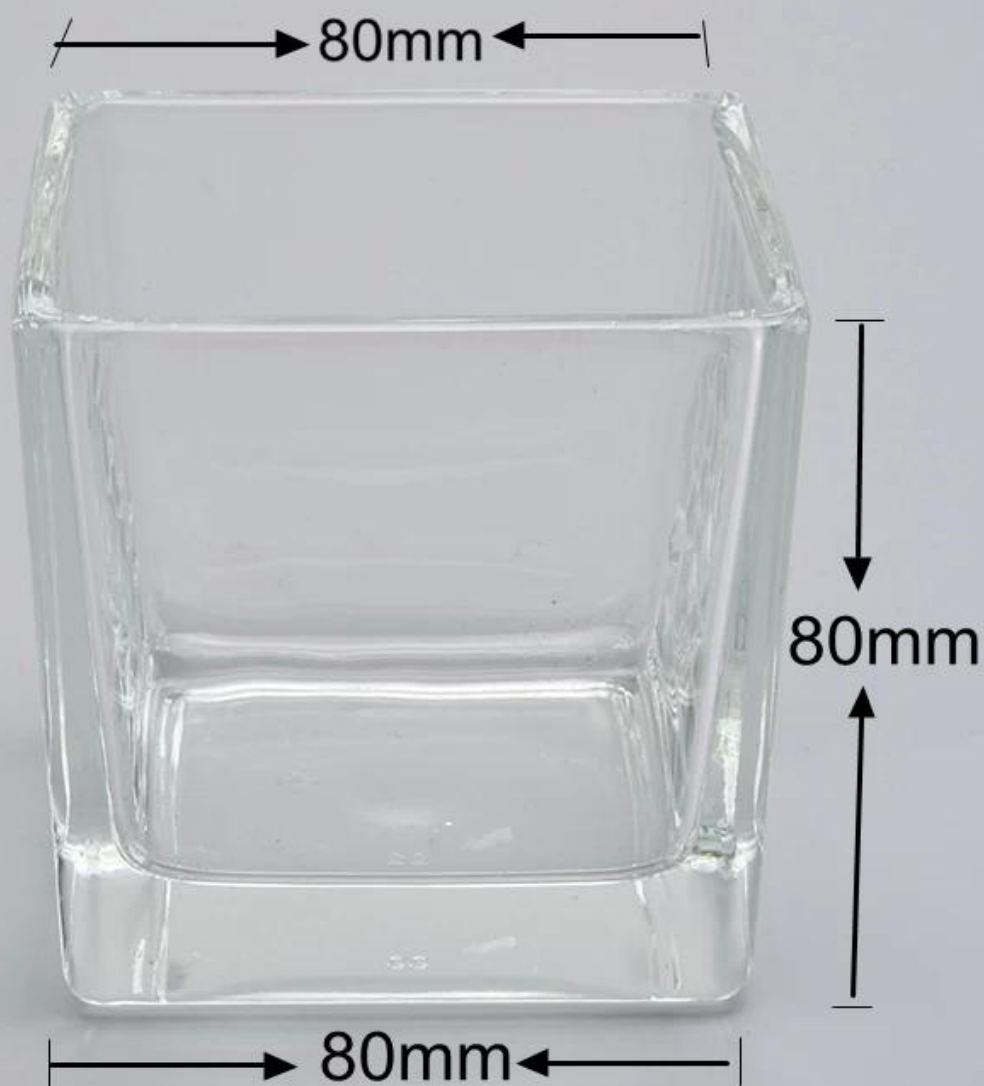

C: 280ml W: 416g

Product Details

Numer przedmiotu.	SGJG19101104
Materiał	wysokie białe szkło
rzemiosło	świeczniki ze szkła prasowanego
Okres próbny	1. 5 dni, jeśli jest kształt i rozmiar szkła 2. 15 dni, jeśli potrzebujesz nowych kształtów i rozmiarów szkła
Uszczelka	Zwykłe opakowanie, 4 sztuki w wewnętrznym pudełku, 48 sztuk w pudełku
Pojemność produktu	500 000 ~ 1 000 000 sztuk miesięcznie
Czas dostawy	W ciągu 35 dni po pobraniu próbki i potwierdzeniu zamówienia