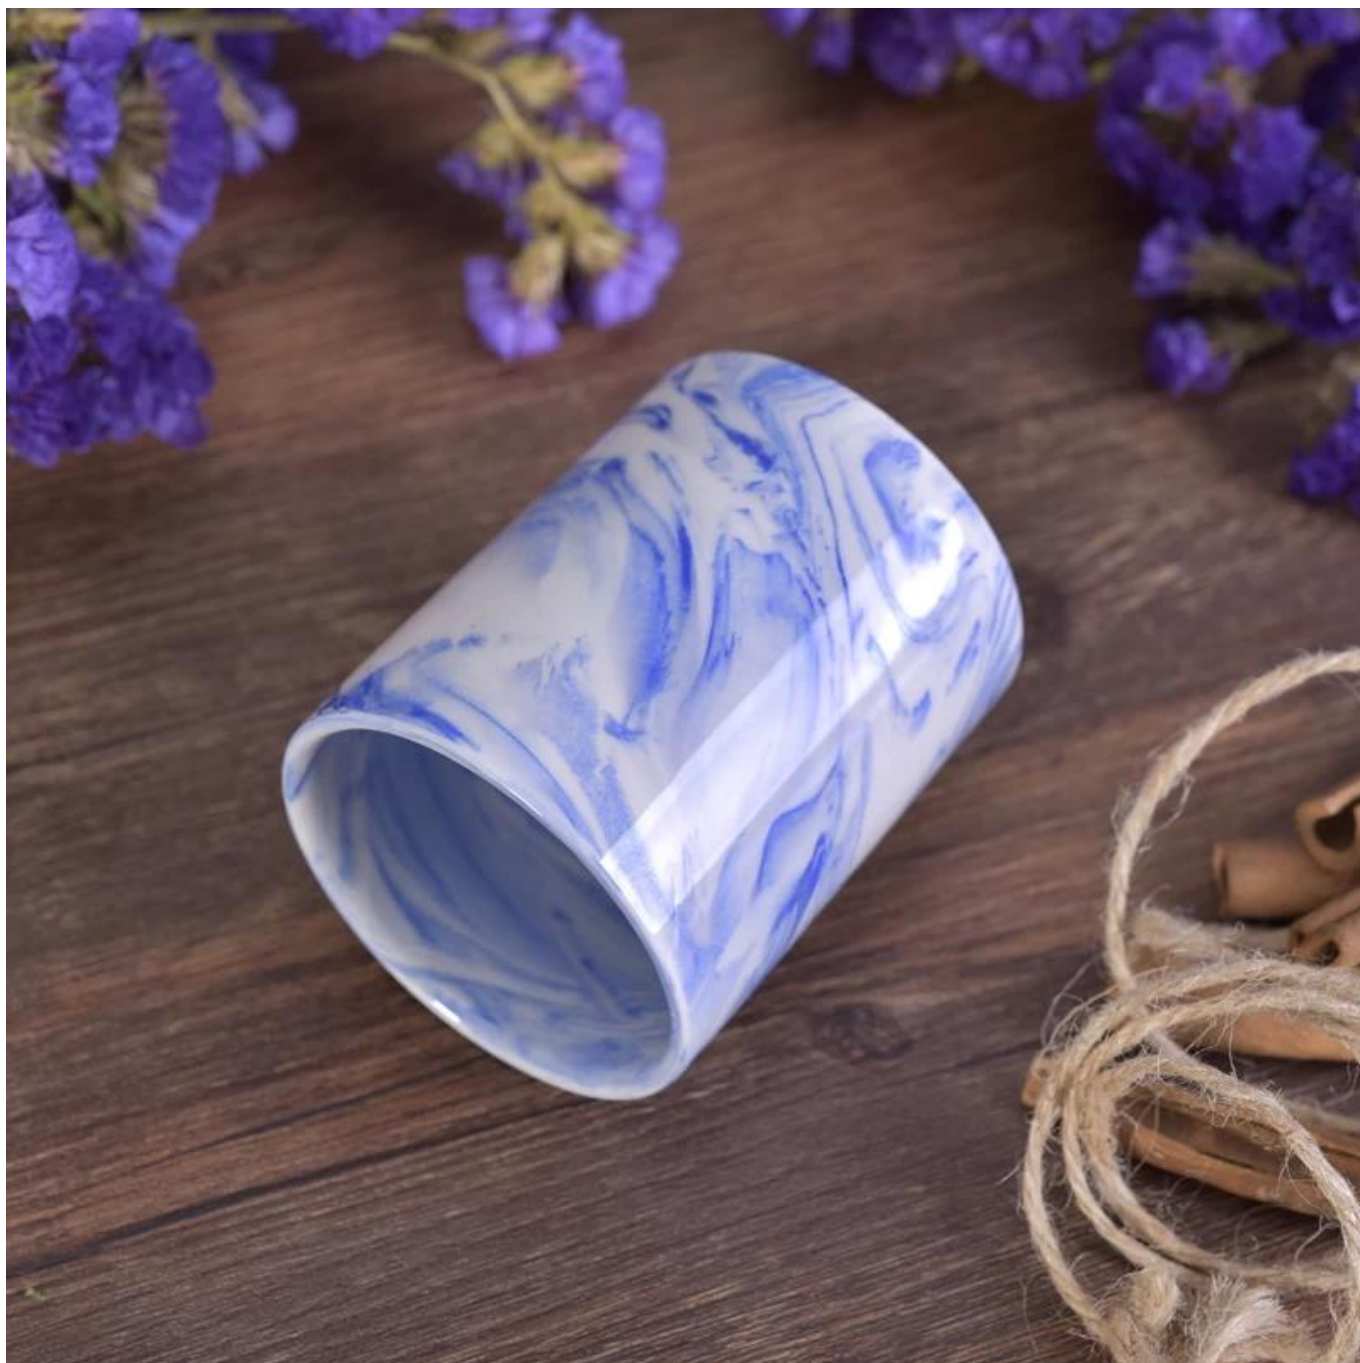

## home deco 5 uncji ceramicznych świeczników ceramicznych

Numer przedmiotu.	SGSN6375
Materiał	Ceramiczny
Rzemiosło	ceramiczny świecznik
Czas próbkowania	1. 5 dni, jeśli istnieje i wielkość ceramiki 2. 15 dni, jeśli potrzebujesz nowego kształtu i wielkości ceramiczny
Pojemność produktu	500 000 ~ 1 000 000 sztuk miesięcznie
Funkcje produktów	1. Ręcznie wykonany ceramiczny świecznik 2. Nadaje się do użytku w hotelu, domu itp. 3. Ten ekologiczny. 4. Spotkaj się z testem FDA; ASTM; Test CA 65
<b>Czas dostawy</b>	1. W ciągu 35 dni po próbie i w kolejności potwierdzonej. 2. Within 10 dni, jeśli mamy towary w magazynie
<b>Zasady płatności</b>	1. 30% depozytu przez T / T z góry, saldo po okazaniu kopii B / L 2. L / C, Escrow, T / T i Western Union mogą być akceptowalne, ale różne kraje mają inne warunki płatności.
<b>Pakowanie i &amp; Sposób wysyłki</b>	1. Normalne opakowanie, 24 szt., 36 szt. Lub 48szt. W kartonie eksportowym, karton z przekładką kartonową.mixport z dzielnikiem jaj 2. drogą morską, lotniczą, ekspresową i doręczycielką akceptowaną jako wymóg.