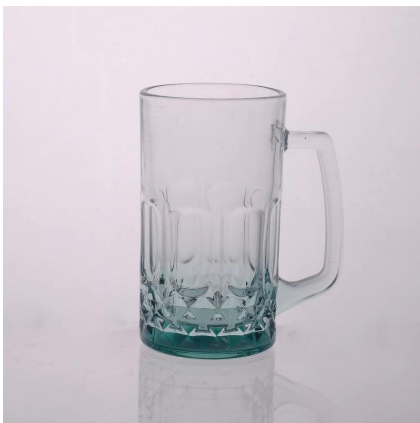

## Product Details

	ITME Nie	SGJD150416020
	Rozmiar	90 * 58 * 89mm
	Pojemność	300ml
	Tworzywo	Wysokość białe szkło
	Rzemiosło	Maszyna dmuchane
	Próbka	7 dni
	Warunki płatności	30% depozytu przez T / T z góry, a saldo po okazaniu kopii L / C
	Orzecznictwo	Food Safe, Dish Test spryskiwaczy, FDA, LFGB
	Do wyboru	1, Wszelkie logo druk na ciełe szkła 2 Każdy kolor malowane, matowe, elektrolityczne, logo laser do mety 3, specjalne opakowanie, jak termokurczliwą folią, pudełko koloru białego pola itp 4, dowolny kształt, rozmiar w zależności od potrzeb

## More Product Pictures

Similar Products Link

[tloczone Kufel](#)

[18 uncji kubek piwo szkło](#)

[szkło szklanki mleka z obrazka](#)