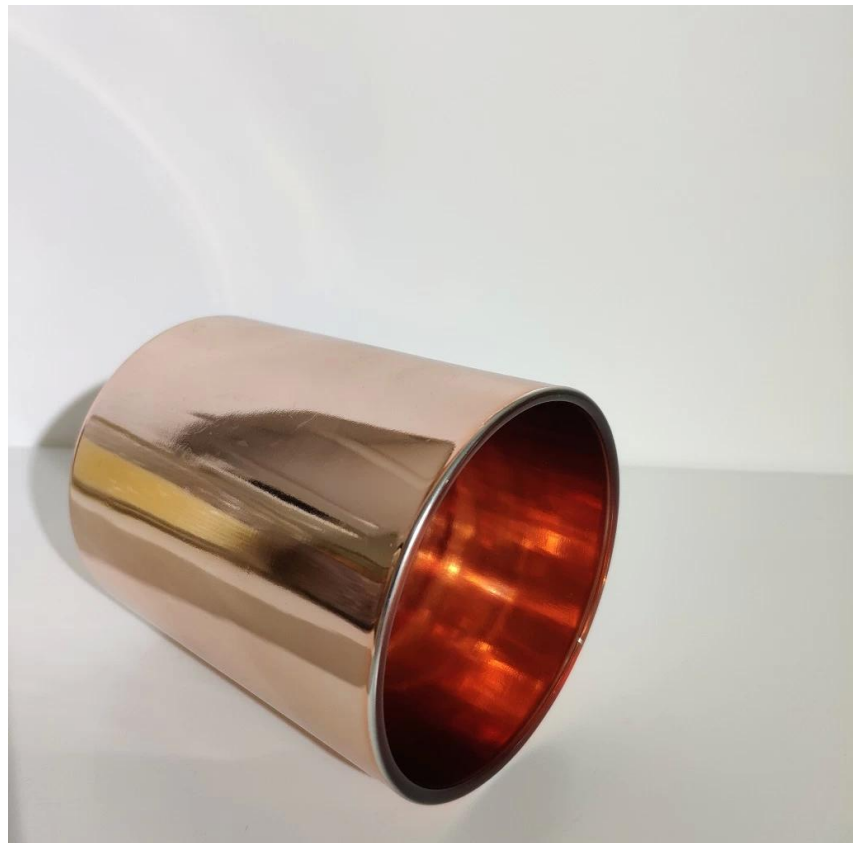

Elastyczny projekt może się szybko rozszerzyć twój rynek

Ciało:
Górna średnica: 105 mm
Dolna średnica: 105 mm
Wysokość: 100 mm
Waga: 590g
Pojemność: 567 ml

Pokrywa:
Dia: 105 mm
Wysokość: 75 mm
Waga: 215 g

Przekształcamy Twoje pomysły w kreatywne produkty zapachowe i sprzedajemy je na lokalnym rynku.