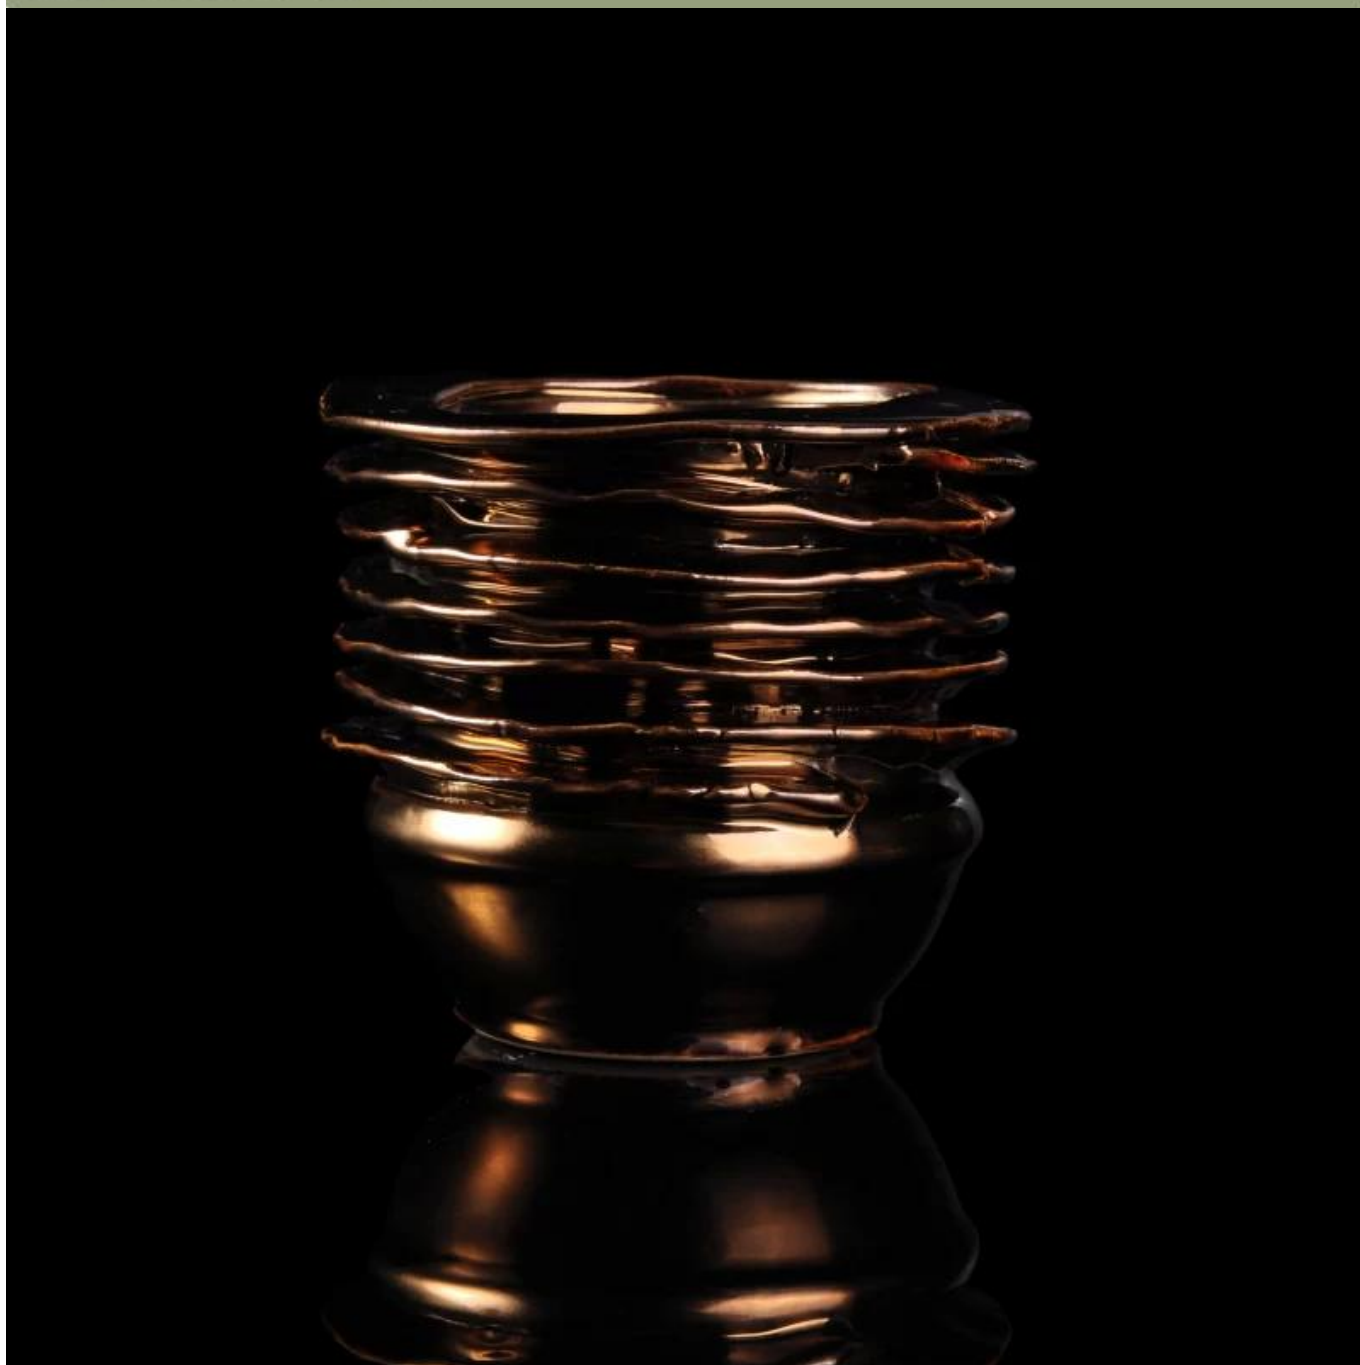

1. Posiadacze candle ceramiczne mogą być stosowane w dekoracji ślubnych, dekoracji domu, impreza, bankiet ect,
2. Ten pojemnik świeca jest bardzo wielka, jak wspaniały centralnym na imprezę
3. ceramiki słoiki świeca może ozdobić wewnątrz i na zewnątrz z tym delicated rose rysunek uchwyt świeca szkło.
4. Naczynie ceramiczne Świeca jest wspaniałym darem, jak housewarmings i innych wydarzeń.

More Product Pictures