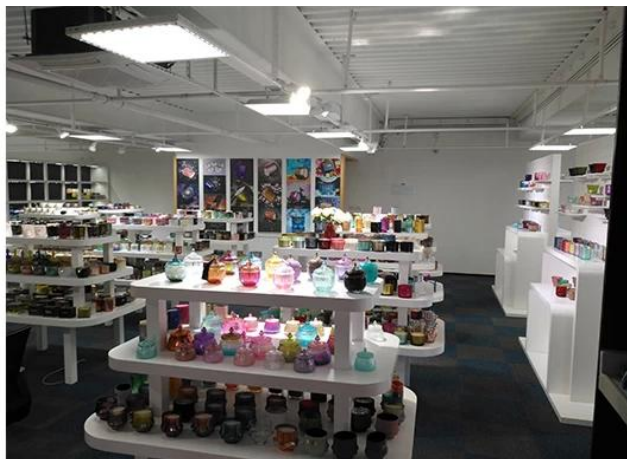

## Przykładowy wyświetlacz pokoju

Meiyang Glass zapewnia więcej niż tylko **Pokój próbki Shenzhen ma 5000 sztuk** Szeroki zakres opcji. Wygrał dużą kartę [Opinie klientów](#). Witamy w biurze w Shenzhen! Obraz jest następujący **To tylko część naszych świeczników** Witamy w biurze w Shenzhen, aby znaleźć swojego ulubionego, przyniesie wiele niespodzianek, ponieważ trudno jest znaleźć takiego innego dostawcę w Chinach.