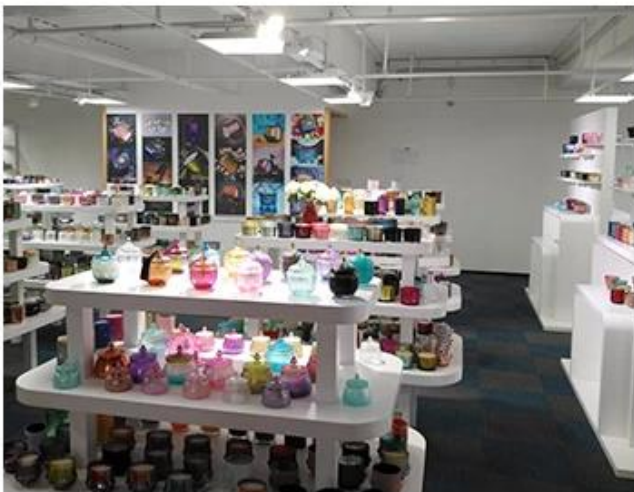

SAMPLE ROOM

There are more than 5000 products in
sample room of Sunny Glassware
for your reference. No second Co. in China!

Factory Show

Poniżej znajdują się zdjęcia głównych transakcji online. Aby uzyskać więcej informacji o fabryce, zobacz: [Wycieczka po fabryce](#)