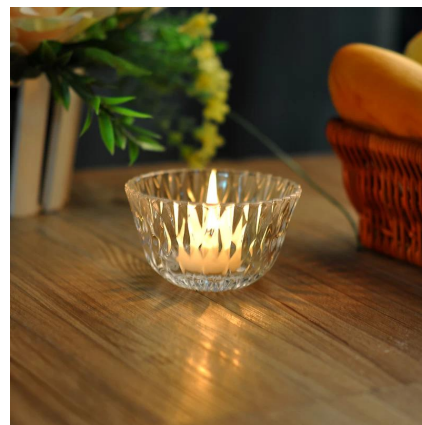

## Product Details

ID produktu	SGLYP15041703
Tworzywo	Wysoki biały materiał szkła
Rzemieślnictwo	Ręcznie robione szkło świeca jar
Czas proofingu	1. istniejących produktów, czas próbka 5 dni 2. Konieczność ponownego formy, czas próby 15 dni
Pakiet	Opakowanie ogólne, 48 / Karton
Pojemność	500.000 do 1.000.000 / miesiąc
Czas dostawy	35 dni po potwierdzeniu próbki i zamówienia
Zasady płatności	T / T 30% zaliczki, płatności salda należnego zobaczyć kopię listu przewozowego
Transport	Transport morski, transport lotniczy, międzynarodowy ekspresowy; Goście wyznaczony spedycja
cechy produktu	1. Usta poszycia dmuchane jonowy <a href="#">Szkło świeca puchar</a> 2. Może być stosowany w domu, hoteli, barów, itp 3. Materiał środowiska 4. Test FDA, test CA65
Do wyboru	1. zaspokoić różne wzory i rozmiary 2. Każdy kolor farby, lukier, galwanizacji, grawerowanie laserowe może być wykonane 3. zapewnienie specjalnego opakowania, takie jak film, pudełko kolor, białe pudełko kurczyć 4. Mamy specjalny zespół kontroli jakości, kontroli jakości produktu 5. Mamy profesjonalnych baz produkcyjnych i magazynów, aby zapewnić dostawy

## More Product Pictures

[Similar Products Link](#)

[Uchwyt szkła kolorowe świeczki](#)

[jasne wotum świecznik](#)

[wholesale świeczka świecznik](#)

Office & Sample Room

Factory Show