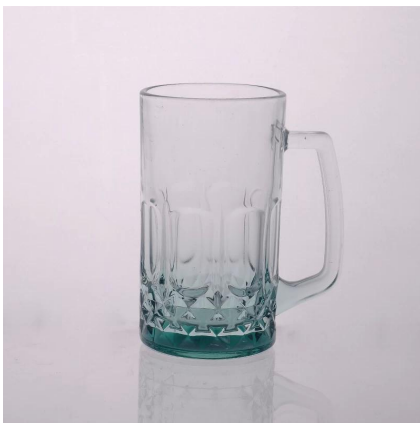

## Product Details

	ITME Nie	SGJD150416015
	Rozmiar	80 * 74 * 87mm
	Pojemność	310ml
	Tworzywo	Wysokość białe szkło
	Rzemiosło	Maszyna dmuchane
	Próba	7 dni
	Warunki płatności	30% depozytu przez T / T z góry, a saldo po okazaniu kopii L / C
	Orzecznictwo	Food Safe, Dish Test spryskiwaczy, FDA, LFGB
Do wyboru	<ol style="list-style-type: none"><li>1, Wszelkie logo druk na ciełe szkła</li><li>2 Każdy kolor malowane, matowe, elektrolityczne, logo laser do mety</li><li>3, specjalne opakowanie, jak termokurczliwą folią, pudełko koloru białego pola itp</li><li>4, dowolny kształt, rozmiar w zależności od potrzeb</li></ol>	

## More Product Pictures

Similar Products Link

[tloczone Kufel](#)

[18 uncji kubek piwo szkło](#)

[szkło szklanki mleka z obrazka](#)