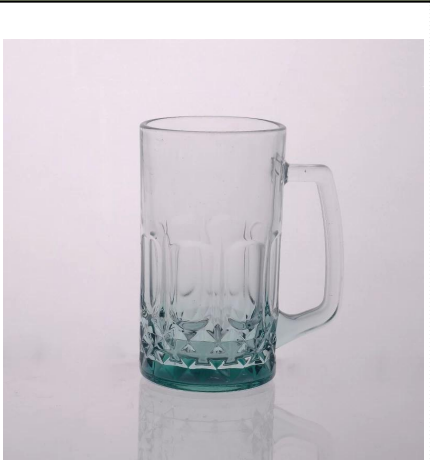

oszlronione szklanki soku

Product Details

	ITME Nie	SGJD150416018
	Rozmiar	77 * 70 * 85mm
	Pojemność	250ml
	Tworzywo	Wysokość białe szkło
	Rzemiosło	Maszyna dmuchane
	Próba	7 dni
	Warunki płatności	30% depozytu przez T / T z góry, a saldo po okazaniu kopii L / C
	Orzecznictwo	Food Safe, Dish Test spryskiwaczy, FDA, LFGB
	Do wyboru	1, Wszelkie logo druk na cieie szkła 2 Każdy kolor malowane, matowe, elektrolityczne, logo laser do mety 3, specjalne opakowanie, jak termokurczliwą folią, pudełko koloru białego pola itp 4, dowolny kształt, rozmiar w zależności od potrzeb

More Product Pictures

Similar Products Link

[tloczone Kufel](#)

[18 uncji kubek piwo szkło](#)

[szkło szklanki mleka z obrazka](#)

Office & Sample Room

Factory Show

Cechy mięsicy dmuchane