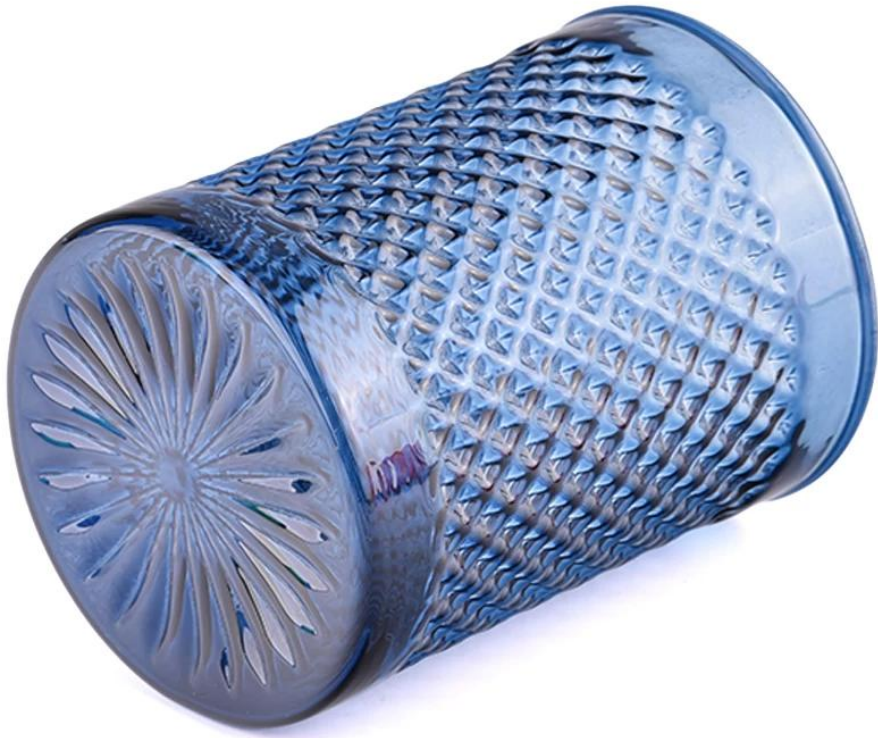

Dlaczego warto wybrać Sunny.

Nazwa produktu	Pusty szklany słoik do hurtowni świec
----------------	---------------------------------------

Próbka czas	1. 5 dni, jeśli istnieje kształt i rozmiar szkła 2. 15 dni, jeśli potrzebujesz nowych kształtów i wielkości szkła
Zmierzyć	Artykuł: SCRG23009 Top Dia: 73 mm Wysokość: 100 mm Waga: 132G Pojemność: 360 ml
Opakowanie	Normalne opakowanie, pojedyncze pudełko prezentowe, pudełko PVC, pudełko okienne, kolorowe pudełko, białe pudełko itp.
Dostawa czas	W ciągu 35 dni od potwierdzenia próbki i zamówienia
Zapłata termin	30% depozyt z góry i saldo w odniesieniu do kopii B/L
Wysyłka	SEA, Air, przez Express i Twój agent żeglugi jest dopuszczalny
Możliwość użycia	Meble domowe, dekoracja ślubu, przysługę, poprawa dekoracji