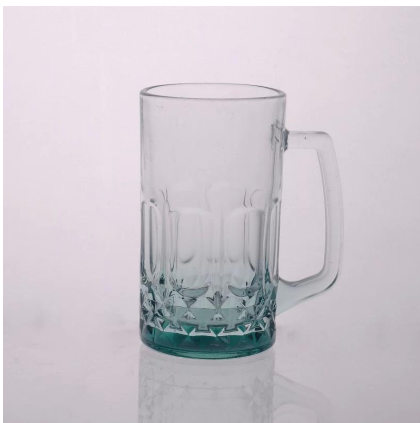

# Kubek wytłoczony wzór kwadratowy szkła

## Product Details

	ITME Nie	SGJB15060202
	Rozmiar	82 * 42 * 78mm
	Pojemność	150ml
	Tworzywo	Wysokość białe szkło
	Rzemiosło	Maszyna wciśnięty
	Próba	7 dni
	Warunki płatności	30% depozytu przez T / T z góry, a saldo po okazaniu kopii L / C
	Orzecznictwo	Food Safe, Dish Test spryskiwaczy, FDA, LFGB
	Do wyboru	1, Wszelkie logo druk na cieple szkła 2 Każdy kolor malowane, matowe, elektrolityczne, logo laser do mety 3, specjalne opakowanie, jak termokurczliwą folią, pudełko koloru białego pola itp 4, dowolny kształt, rozmiar w zależności od potrzeb

## More Product Pictures

Similar Products Link

[tloczone Kufel](#)

[18 uncji kubek piwo szkło](#)

[szkło szklanki mleka z obrazka](#)