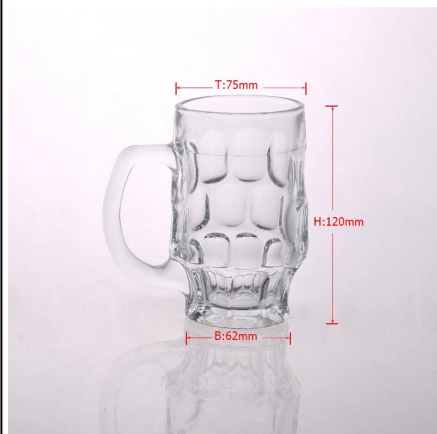

## Product Details

ITME Nie	SGJD150416023
Rozmiar	75 * 62 * 110mm
Pojemność	350ml
Tworzywo	Wysokość białe szkło
Rzemiosło	Maszyna dmuchane
Próbka	7 dni
Warunki płatności	30% depozytu przez T / T z góry, a saldo po okazaniu kopii L / C
Orzecznictwo	Food Safe, Dish Test spryskiwaczy, FDA, LFGB
Do wyboru	<ol style="list-style-type: none"><li>1, Wszelkie logo druk na ciełe szkła</li><li>2 Każdy kolor malowane, matowe, elektrolityczne, logo laser do mety</li><li>3, specjalne opakowanie, jak termokurczliwą folią, pudełko koloru białego pola itp</li><li>4, dowolny kształt, rozmiar w zależności od potrzeb</li></ol>