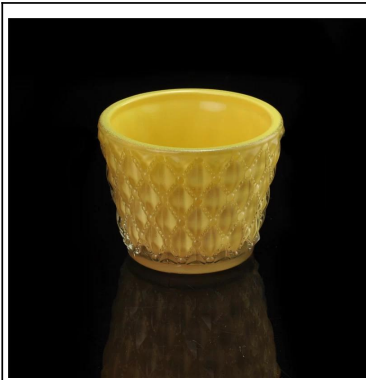

Similar Products Link