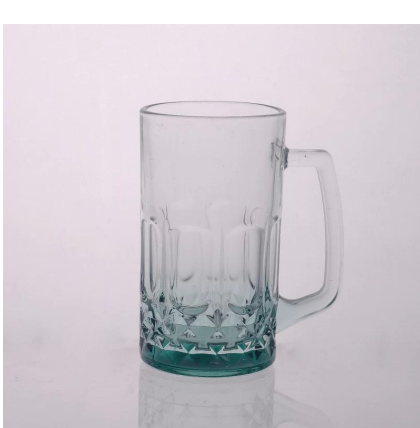

## Product Details

Nr Itme	SGJD150416025
Rozmiar	85 * 80 * 147 mm
Pojemność	516ml
Materiał	Hight białe szkło
Rzemiosła	Urządzenia dmuchane
Próbki	7days
Warunki płatności	30% depozytu przez T/T z góry i równowagi po pokazaniu kopię L/C
Certyfikacja	Żywności bezpiecznej, danie podkładka testu, FDA, LFGB
Do wyboru	<ol style="list-style-type: none"><li>1, jakies logo drukowanie na ciało szkło</li><li>2, dowolny kolor malowane, matowe, Galwanizacja, logo laser do mety</li><li>3, specjalne opakowania jak półki, kolor pudełko, białe okno itp</li><li>4, dowolny kształt, rozmiar zaspokoić Państwa potrzeby</li></ol>

## More Product Pictures

Similar Products Link

[tloczone kufel](#)

[18 uncji szklany kufel](#)

[szkło mleczne kubek z obraz](#)