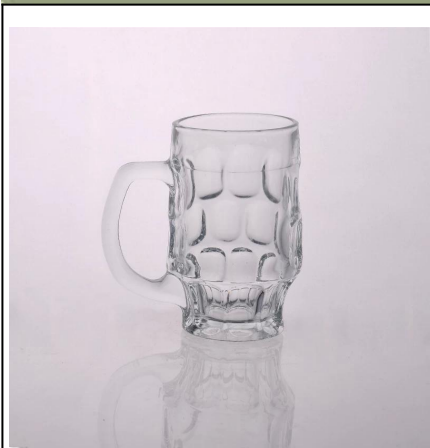

jasne, filiżanka kawy

Product Details

	ITME Nie	SGYJ15060205
	Rozmiar	72 * 61 * 90mm
	Pojemność	230 ml
	Tworzywo	Wysokość białe szkło
	Rzemiosło	Maszyna wciśnięty
	Próba	7 dni
	Warunki płatności	30% depozytu przez T / T z góry, a saldo po okazaniu kopii L / C
	Orzecznictwo	Food Safe, Dish Test spryskiwaczy, FDA, LFGB
	Do wyboru	1, Wszelkie logo druk na cieple szkła 2 Każdy kolor malowane, matowe, elektrolityczne, logo laser do mety 3, specjalne opakowanie, jak termokurczliwą folią, pudełko koloru białego pola itp 4, dowolny kształt, rozmiar w zależności od potrzeb

More Product Pictures

Similar Products Link

[tloczone Kufel](#)

[18 uncji kubek piwo szkło](#)

[szkło szklanki mleka z obrazka](#)

Office & Sample Room

Factory Show

Cechy mięsicy dmuchane