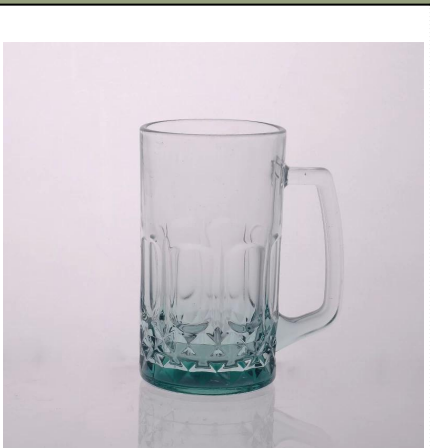

jasne, filiżanka kawy

Product Details

	ITME Nie	SGYJ15060205
	Rozmiar	72 * 61 * 90mm
	Pojemność	230 ml
	Tworzywo	Wysokość białe szkło
	Rzemiosło	Maszyna wciśnięty
	Próba	7 dni
	Warunki płatności	30% depozytu przez T / T z góry, a saldo po okazaniu kopii L / C
	Orzecznictwo	Food Safe, Dish Test spryskiwaczy, FDA, LFGB
	Do wyboru	1, Wszelkie logo druk na cieple szkła 2 Każdy kolor malowane, matowe, elektrolityczne, logo laser do mety 3, specjalne opakowanie, jak termokurczliwą folią, pudełko koloru białego pola itp 4, dowolny kształt, rozmiar w zależności od potrzeb

More Product Pictures

Similar Products Link

[tloczone Kufel](#)

[18 uncji kubek piwo szkło](#)

[szkło szklanki mleka z obrazka](#)

Office & Sample Room

Factory Show

Cechy mięsicy dmuchane