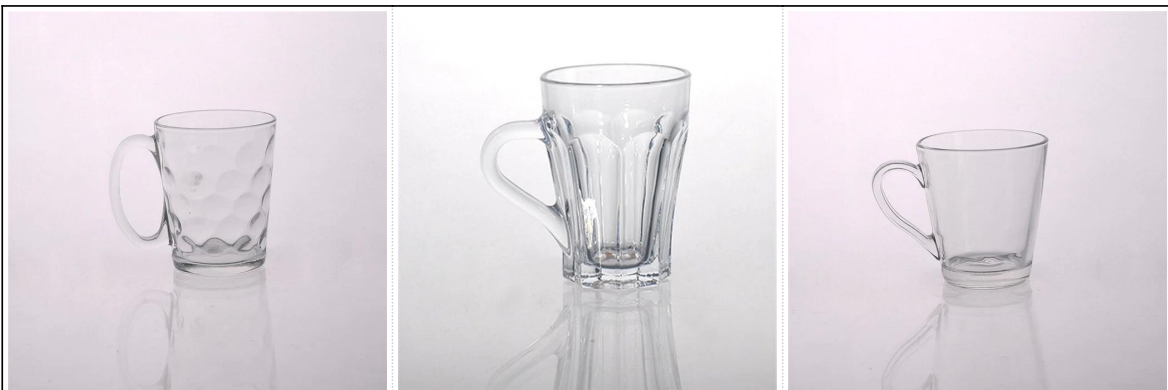

# przezroczystego szkła herbaty, kubek kawy

## Product Details

|  |                   |   |
|--|-------------------|---|
|  | Pozycja Nazwa     | <a href="#">przezroczystego szkła herbaty, kubek kawy</a>   |
|  | Numer przedmiotu. | SGJD150416022   |
|  | Rozmiar           | T: 112mm * B: 40mm H: 71mm  |
|  | Waga              | 320g  |
|  | Okres próbny      | 1,5 dni istnieć w kształcie i wielkości produktów<br>2:15 dni, jeśli potrzebujesz nowy kształt i rozmiar produktów  |
|  | Uszczelka         | Opakowania Bezpieczeństwo normalne 24szt / 36szt / karton itp 48pcs na eksport z jaj dzielnika  |
|  | MOQ               | 10,000pcs   |
|  | Czas dostawy      | W ciągu 35 dni po potwierdzeniu zamówienia  |
|  | Zasady płatności  | 30% depozytu przez T / T z góry, równowaga po okazaniu kopii B / L  |
|  | Produkt Funkcja   | 1. Wysoka jakość i konkurencyjne ceny<br>2.Meet FDA, SGS, test LFGB itp<br>3.Eco w obsłudze<br>4.Widely odnosi się do ślubu, imprezy, dom, bar itd.<br>5.Machine wykonane |

## More Product Pictures

Similar Products Link