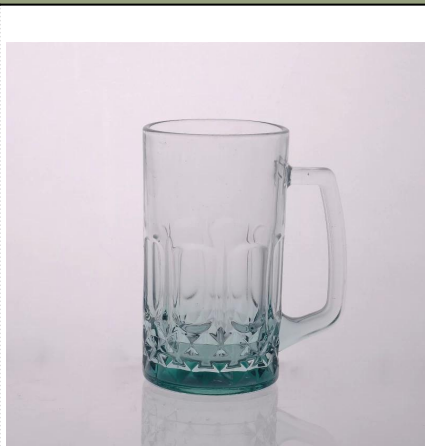

# jasne kubek szkła

## Product Details

	ITME Nie	SGJD150416026
	Rozmiar	80 * 74 * 125mm
	Pojemność	358ml
	Tworzywo	Wysokość białe szkło
	Rzemiosło	Maszyna dmuchane
	Próba	7 dni
	Warunki płatności	30% depozytu przez T / T z góry, a saldo po okazaniu kopii L / C
	Orzecznictwo	Food Safe, Dish Test spryskiwaczy, FDA, LFGB
	Do wyboru	1, Wszelkie logo druk na ciełe szkła 2 Każdy kolor malowane, matowe, elektrolityczne, logo laser do mety 3, specjalne opakowanie, jak termokurczliwą folią, pudełko koloru białego pola itp 4, dowolny kształt, rozmiar w zależności od potrzeb

## More Product Pictures

Similar Products Link

[tloczone Kufel](#)

[18 uncji kubek piwo szkło](#)

[szkło szklanki mleka z obrazka](#)