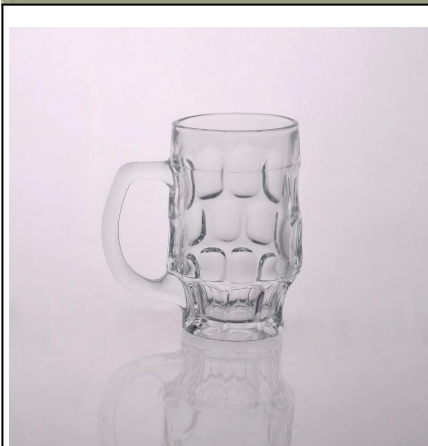

# jasne kubek szkła

## Product Details

	ITME Nie	SGJD150416026
	Rozmiar	80 * 74 * 125mm
	Pojemność	358ml
	Tworzywo	Wysokość białe szkło
	Rzemiosło	Maszyna dmuchane
	Próba	7 dni
	Warunki płatności	30% depozytu przez T / T z góry, a saldo po okazaniu kopii L / C
	Orzecznictwo	Food Safe, Dish Test spryskiwaczy, FDA, LFGB
	Do wyboru	1, Wszelkie logo druk na ciełe szkła 2 Każdy kolor malowane, matowe, elektrolityczne, logo laser do mety 3, specjalne opakowanie, jak termokurczliwą folią, pudełko koloru białego pola itp 4, dowolny kształt, rozmiar w zależności od potrzeb

## More Product Pictures

Similar Products Link

[tloczone Kufel](#)

[18 uncji kubek piwo szkło](#)

[szkło szklanki mleka z obrazka](#)