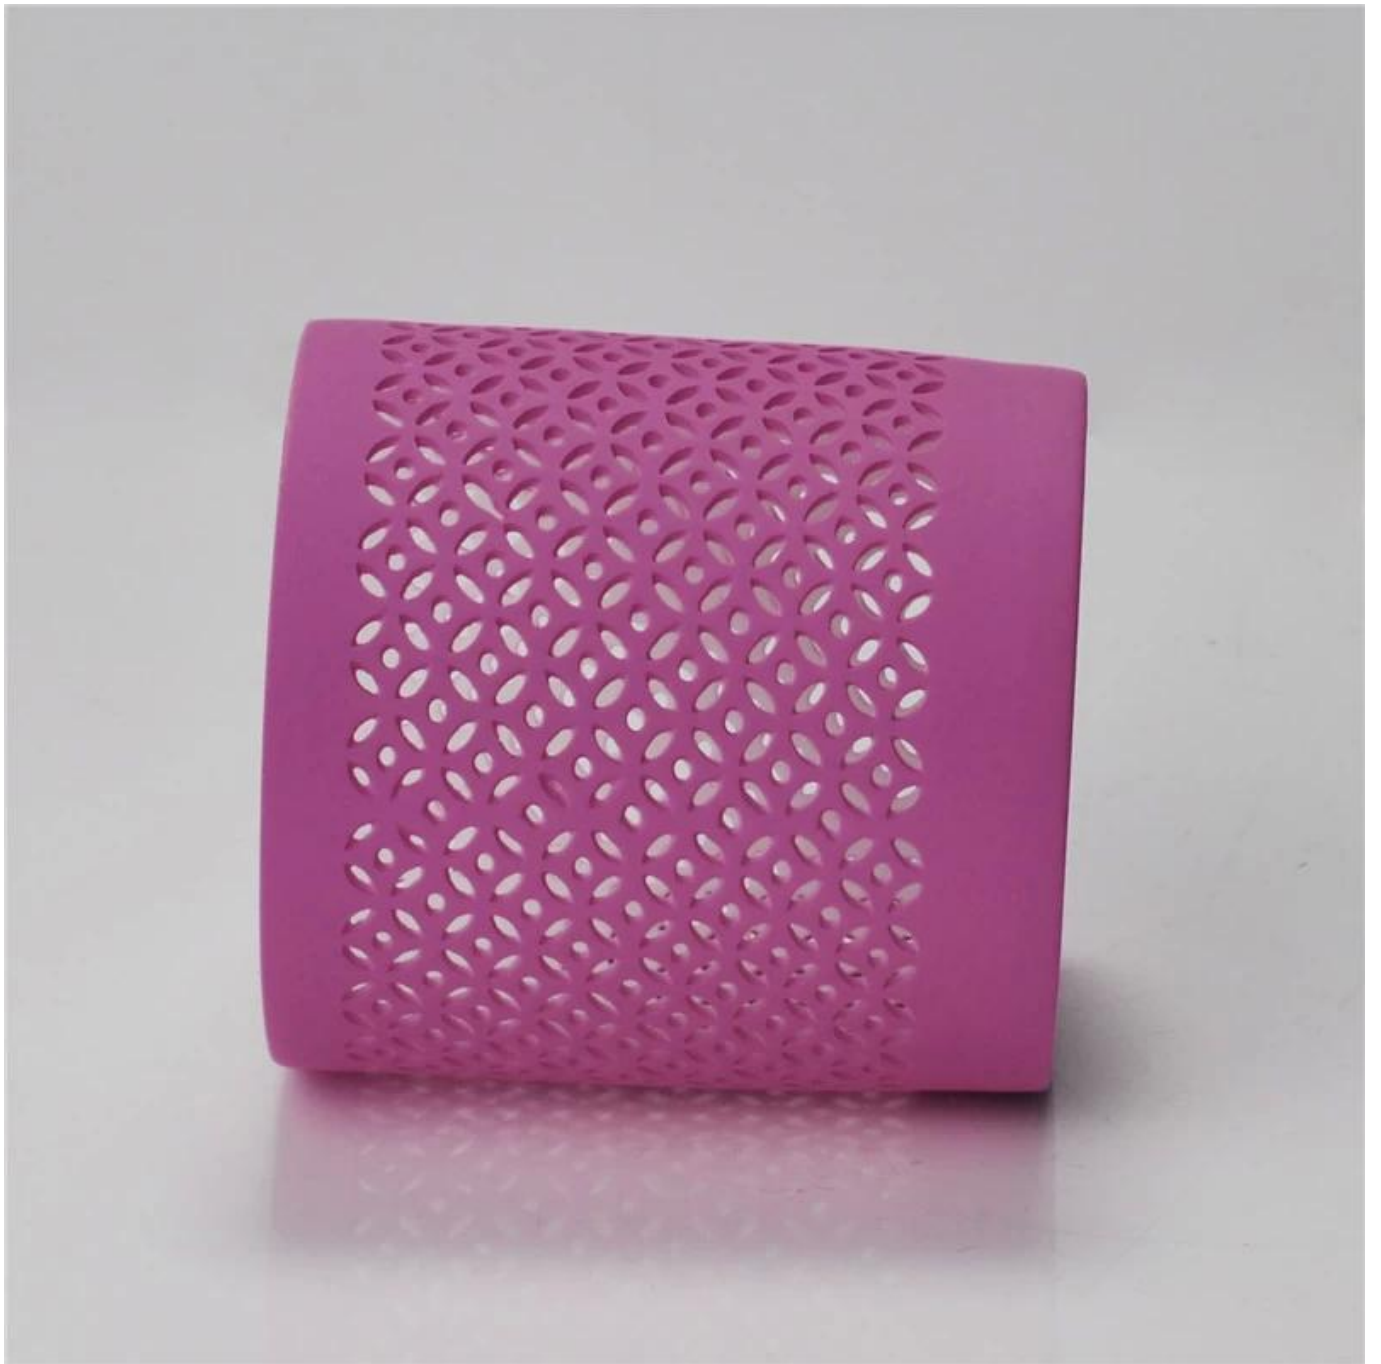

Boże Narodzenie dekoracyjne ręcznie wykonane kolorowe pustaków ceramicznych świec jar

Product Details

	ITME Nie	SGJH15112202
	Rozmiar	76 * 72 * 80mm
	kolor	pomarańczowy, każdy kolor jest dostępny dostosowane
	Tworzywo	Ceramiczny
	Wykończenie	Kolor rozpylany, przeszklone
	Próba	7 dni
	Warunki płatności	30% depozytu przez T / T z góry, a saldo po okazaniu kopii L / C
	Orzecznictwo	ASTM Test (na świecznik)
	Do wyboru	1, Wszelkie logo druk na cieple szkła 2 Każdy kolor malowane, matowe, elektrolityczne, logo laser do mety 3, specjalne opakowanie, jak termokurczliwą folią, pudełko koloru białego pola itp 4, dowolny kształt, rozmiar w zależności od potrzeb

More Product Pictures

Similar Products Link

[Kolorowy wotywna
święteczne pustaków
ceramicznych Świecznik](#)

[Hurtownie Barwne Boże
Narodzenie pustaków
ceramicznych Candle Jar](#)

[140ml słoik świeca szkło
miedzi](#)